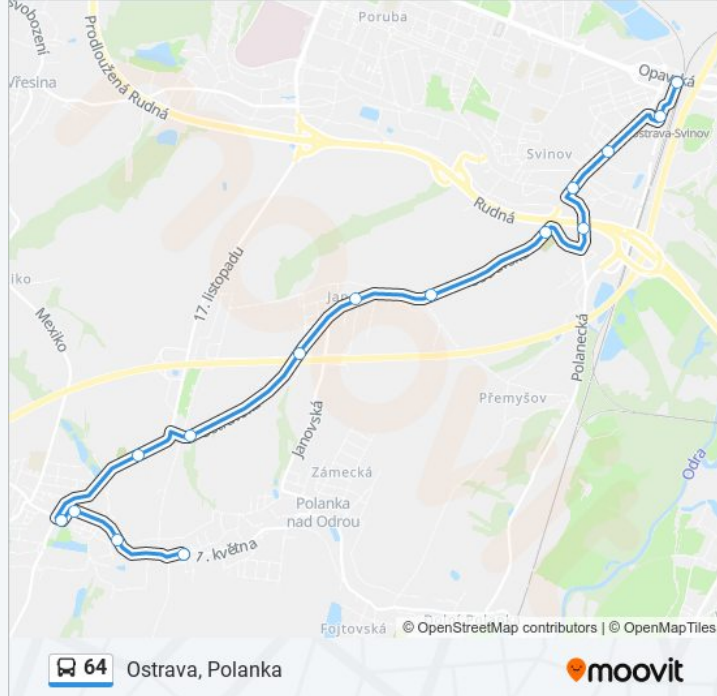

Použijte aplikaci Moovit pro nalezení nejbližších 64 autobus stanic v okolí a zjistěte, kdy přijede příští 64 autobus.

Pokyny: Ostrava, Polanka

15 zastávek

[ZOBRAZIT JÍZDNÍ ŘÁD LINKY](#)

Svinov, Mosty
Svinov, Nádraží
Svinov, Škola
Svinov, Náměstí
Svinov, Jelínkova
Svinov, Vysílač
Svinov, Přemyšov
Polanka, Janová
Polanka, Tomášková
Klimkovice, Viola
Klimkovice, Hřbitov
Klimkovice, Centrum
Klimkovice, Požárnická
Klimkovice, Dřevovýroba
Ostrava, Polanka

64 autobus informace

Směr: Ostrava, Polanka

Zastávky: 15

Doba trvání cesty: 20 min

Shrnutí linky:

Pokyny: Ostrava, Svinov, Mosty

14 zastávek

[ZOBRAZIT JÍZDNÍ ŘÁD LINKY](#)