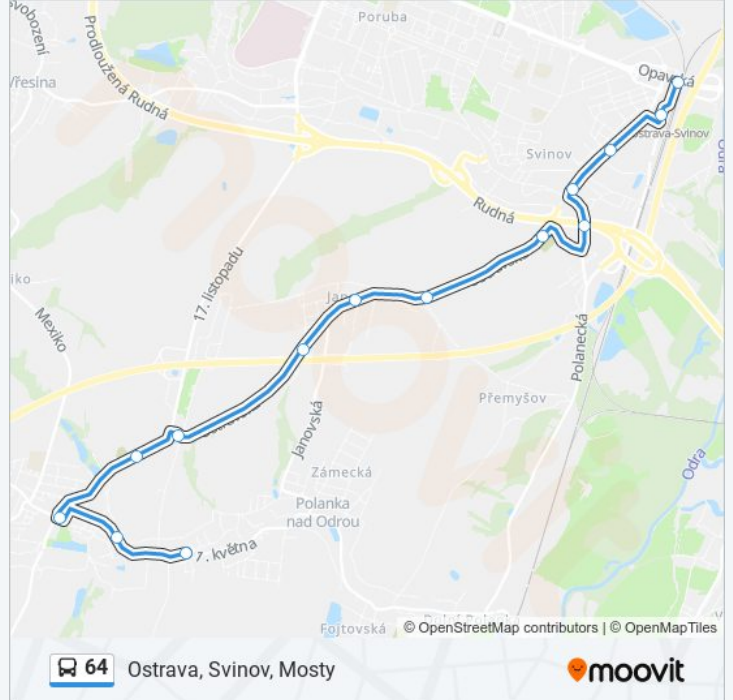

64 autobus informace

Směr: Ostrava, Svinov, Mosty

Zastávky: 14

Doba trvání cesty: 20 min

Shrnutí linky:

64 autobus řády a mapy cest dostupné v offline PDF na moovitapp.com.
Použijte [Moovit App](#) a podívejte se na živé řády autobusů, jízdní řády vlaků
nebo metra, pokyny krok po kroku pro veřejnou dopravu v Ostrava.