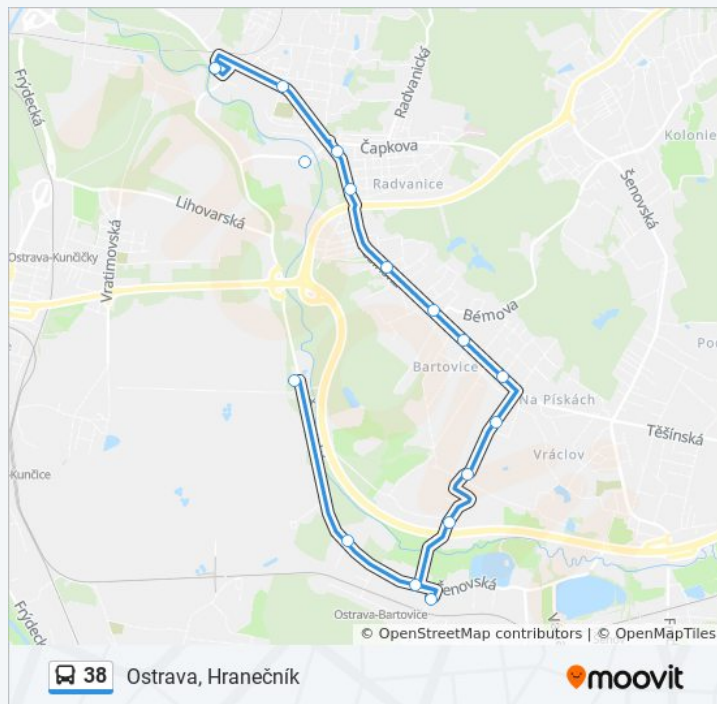

Kunčice, Nová Huť Zářičí

Radvanice, Stav-lzol

Ostrava, Hranečník

### 38 autobus informace

**Směr:** Ostrava, Hranečník

**Zastávky:** 9

**Doba trvání cesty:** 12 min

**Shrnutí linky:**

38 autobus řady a mapy cest dostupné v offline PDF na [moovitapp.com](https://moovitapp.com).  
Použijte [Moovit App](#) a podívejte se na živé řady autobusů, jízdní řady vlaků  
nebo metra, pokyny krok po kroku pro veřejnou dopravu v Ostrava.