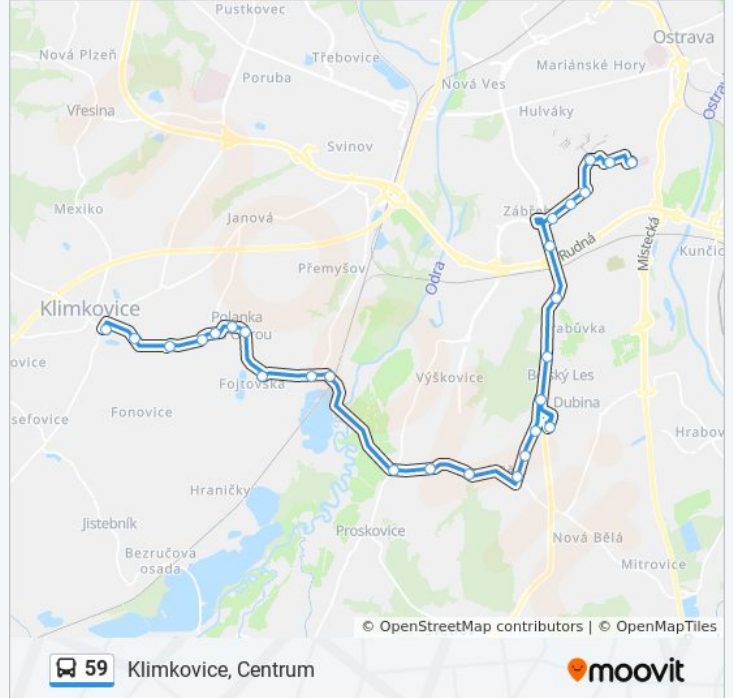

Použijte aplikaci Moovit pro nalezení nejbližších 59 autobus stanic v okolí a zjistěte, kdy přijede příští 59 autobus.

Pokyny: Klimkovice, Centrum

15 zastávek

[ZOBRAZIT JÍZDNÍ ŘÁD LINKY](#)

Vítkovice, Mírové Nám.
Vítkovice, Kotkova
Vítkovice, Nová Ocelárna
Vítkovice, Štramberská
Vítkovice, Ředitelství Vítkovic
Zábřeh, Výškovická
Polanka, Dolní Polanka
Polanka, Hraničky
Polanka, Horní Polanka
Polanka, Střed
Polanka, U Dluhoše
Polanka, Skotnice
Ostrava, Polanka
Klimkovice, Dřevovýroba
Klimkovice, Centrum

59 autobus jízdní řády

Klimkovice, Centrum jízdní řád cesty:

pondělí	14:17 - 22:20
úterý	14:17 - 22:20
středa	14:17 - 22:20
čtvrtek	14:17 - 22:20
pátek	14:17 - 22:20
sobota	Nefunguje
neděle	Nefunguje

59 autobus informace

Směr: Klimkovice, Centrum

Zastávky: 15

Doba trvání cesty: 31 min

Shrnutí linky:

Pokyny: Ostrava, Polanka

14 zastávek

[ZOBRAZIT JÍZDNÍ ŘÁD LINKY](#)

Svinov, Mosty
 Svinov, Nádraží
 Svinov, Škola
 Svinov, Náměstí
 Svinov, Jelínkova
 Svinov, Vysílač
 Svinov, Přemyšov
 Polanka, Janová
 Polanka, Tomášková
 Klimkovice, Viola
 Klimkovice, Hřbitov
 Klimkovice, Požárnická
 Klimkovice, Dřevovýroba
 Ostrava, Polanka