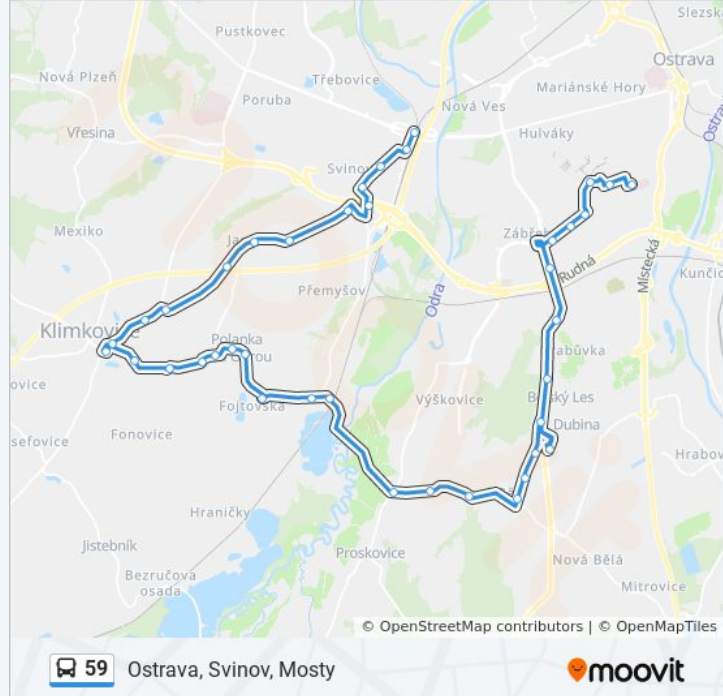

Svinov, Vysílač

Svinov, Jelínkova

Svinov, Náměstí

Svinov, Škola

Svinov, Nádraží

Svinov, Mosty

Pokyny: Ostrava, Vítkovice, Mírové Nám.

26 zastávek

[ZOBRAZIT JÍZDNÍ ŘÁD LINKY](#)

Svinov, Mosty

Svinov, Nádraží

Svinov, Škola

Svinov, Náměstí

Svinov, Jelínkova

Svinov, Vysílač

Svinov, Přemyšov