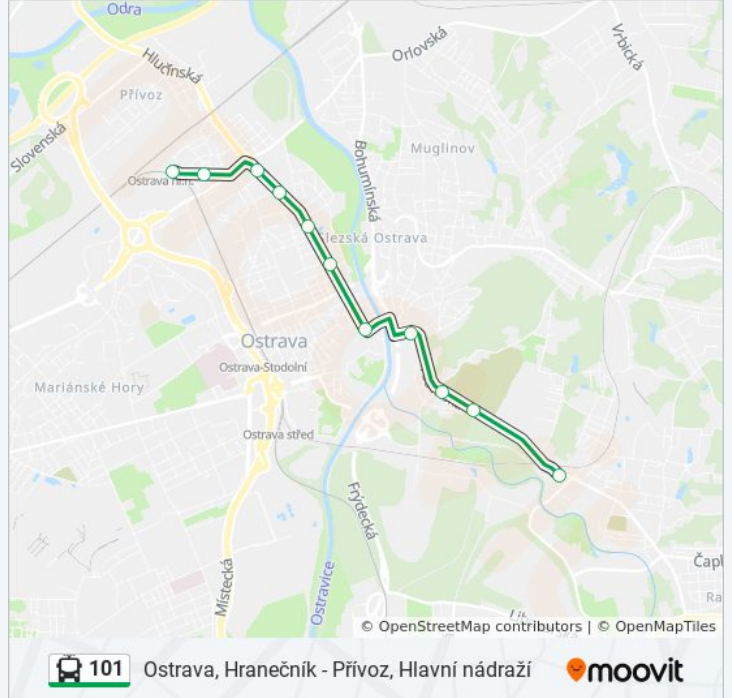

Použijte aplikaci Moovit pro nalezení nejbližších 101 trolejbus stanic v okolí a zjistěte, kdy přijede příští 101 trolejbus.

Pokyny: Ostrava, Hranečnick

11 zastávek

[ZOBRAZIT JÍZDNÍ ŘÁD LINKY](#)

Přívoz, Hlavní Nádraží

Sl. Ostrava, Ústřední Hřbitov

Ostrava, Hranečnick

101 trolejbus jízdní řády

Ostrava, Hranečnick jízdní řád cesty:

pondělí	04:20 - 22:26
úterý	04:20 - 22:26
středa	04:20 - 22:26
čtvrtek	04:20 - 22:26
pátek	04:20 - 22:26
sobota	04:15 - 22:26
neděle	04:15 - 22:26

101 trolejbus informace

Směr: Ostrava, Hranečnick

Zastávky: 11

Doba trvání cesty: 14 min

Shrnutí linky:

Pokyny: Ostrava, Mor. Ostrava, Vozovna Trolejbusů

17 zastávek

[ZOBRAZIT JÍZDNÍ ŘÁD LINKY](#)

19 zastávek

[ZOBRAZIT JÍZDNÍ ŘÁD LINKY](#)

Přívoz, Hlavní Nádraží

Přívoz, Nám. S. Čecha

Přívoz, Sad B. Němcové

Mor. Ostrava, Vozovna Trolejbusů

Mor. Ostrava, Hornická Poliklinika

Mor. Ostrava, Nová Radnice