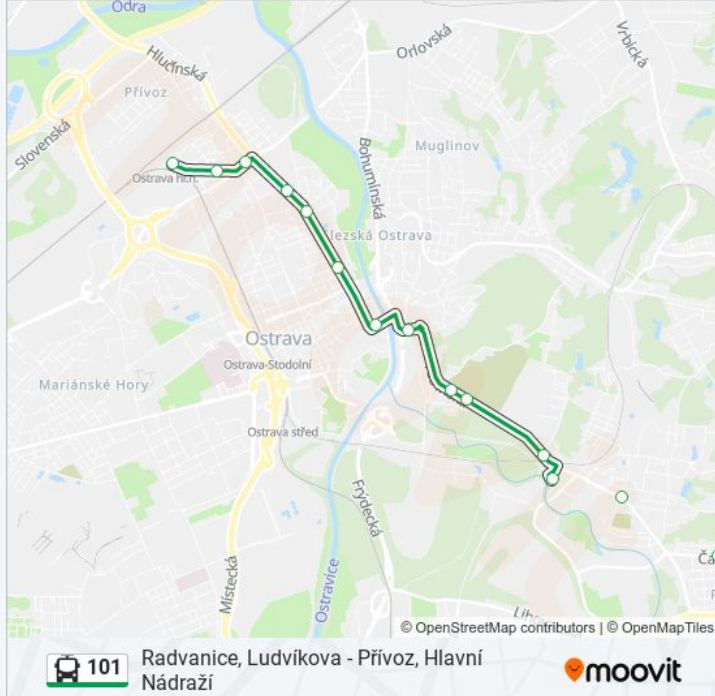

Použijte aplikaci Moovit pro nalezení nejbližších 101 trolejbus stanic v okolí a zjistěte, kdy přijede příští 101 trolejbus.

Pokyny: Ostrava, Hranečnick

11 zastávek

[ZOBRAZIT JÍZDNÍ ŘÁD LINKY](#)

Přívoz, Hlavní Nádraží

101 trolejbus informace

Směr: Ostrava, Přívoz, Hlavní Nádraží

Zastávky: 20

Doba trvání cesty: 16 min

Shrnutí linky:

Přívoz, Nám. S. Čecha

Přívoz, Hlavní Nádraží

Pokyny: Ostrava, Radvanice, Ludvíkova

19 zastávek

[ZOBRAZIT JÍZDNÍ ŘÁD LINKY](#)

Přívoz, Hlavní Nádraží

Přívoz, Nám. S. Čecha

Přívoz, Sad B. Němcové

Mor. Ostrava, Vozovna Trolejbusů

Mor. Ostrava, Hornická Poliklinika

Mor. Ostrava, Nová Radnice