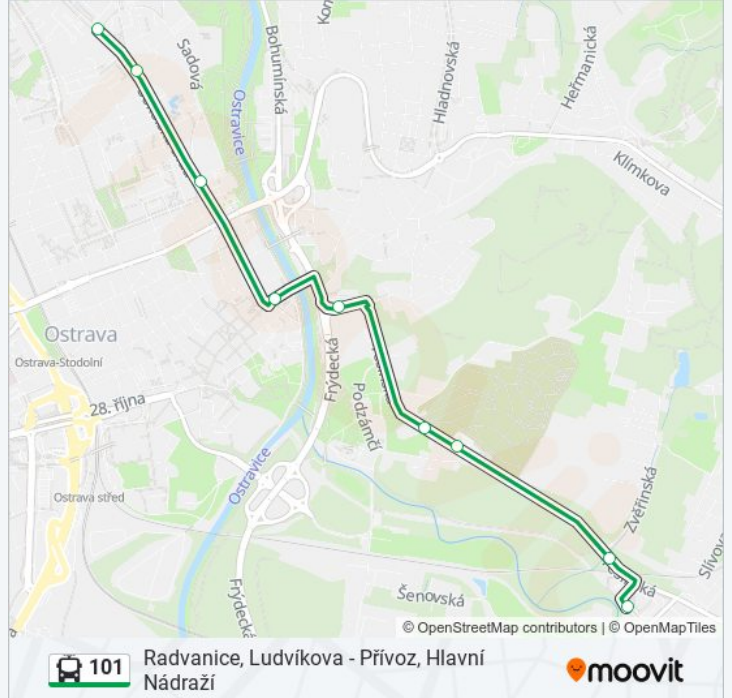

Mor. Ostrava, Vozovna Trolejbusů

101 trolejbus jízdní řády

Ostrava, Mor. Ostrava, Vozovna Trolejbusů jízdní řád cesty:

pondělí	22:40 - 23:12
úterý	22:40 - 23:12
středa	22:40 - 23:12
čtvrtek	22:40 - 23:12
pátek	22:40 - 23:12
sobota	22:40 - 23:12
neděle	22:40 - 23:12

101 trolejbus informace

Směr: Ostrava, Mor. Ostrava, Vozovna Trolejbusů

Zastávky: 17

Doba trvání cesty: 12 min

Shrnutí linky:

Pokyny: Ostrava, Přívoz, Hlavní Nádraží

20 zastávek

[ZOBRAZIT JÍZDNÍ ŘÁD LINKY](#)