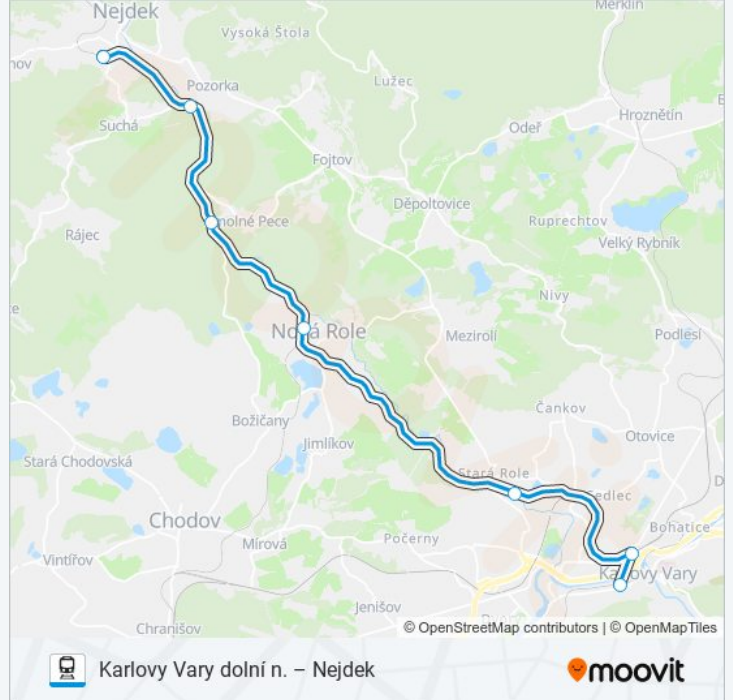

 OS 17110

Karlovy Vary dolní n. – Nejdek

Získat Aplikaci

OS 17110 vlak linka Karlovy Vary dolní n. – Nejdek má jednu cestu. Pro běžné pracovní dny jsou jejich provozní hodiny:

(1) Nejdek: 14:09

Použijte aplikaci Moovit pro nalezení nejbližších OS 17110 vlak stanic v okolí a zjistěte, kdy přijede příští OS 17110 vlak.

Nejdek-Suchá

Nejdek

OS 17110 vlak jízdní řády

Nejdek jízdní řád cesty:

pondělí	14:09
úterý	14:09
středa	14:09
čtvrtek	14:09
pátek	14:09
sobota	Nefunguje
neděle	Nefunguje

OS 17110 vlak informace

Směr: Nejdek

Zastávky: 7

Doba trvání cesty: 33 min

Shrnutí linky:

OS 17110 vlak řády a mapy cest dostupné v offline PDF na moovitapp.com.
Použijte [Moovit App](#) a podívejte se na živé řády autobusů, jízdní řády vlaků
nebo metra, pokyny krok po kroku pro veřejnou dopravu v Karlovy Vary.