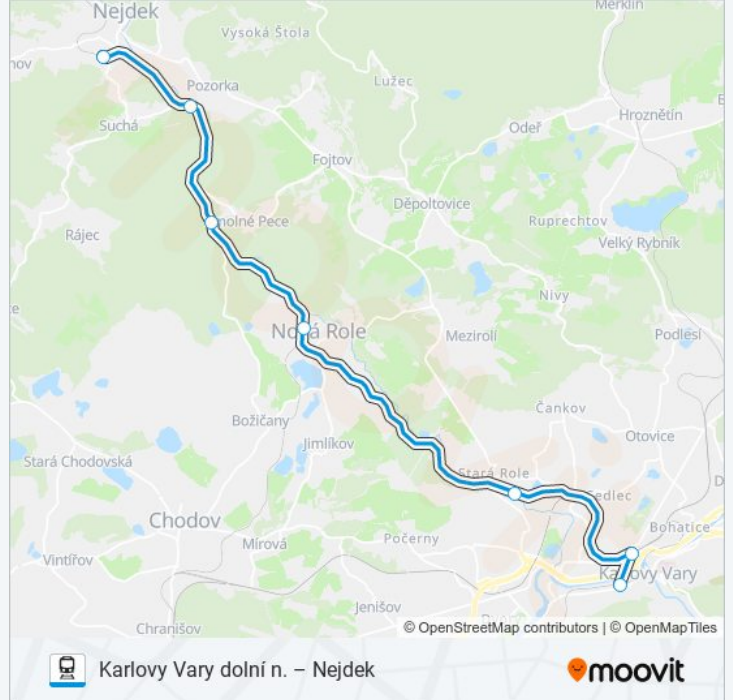

 OS 17112

Karlovy Vary dolní n. – Nejdek

Získat Aplikaci

OS 17112 vlak linka Karlovy Vary dolní n. – Nejdek má jednu cestu. Pro běžné pracovní dny jsou jejich provozní hodiny:

(1) Nejdek: 14:42

Použijte aplikaci Moovit pro nalezení nejbližších OS 17112 vlak stanic v okolí a zjistěte, kdy přijede příští OS 17112 vlak.

Nejdek-Suchá

Nejdek

OS 17112 vlak jízdní řády

Nejdek jízdní řád cesty:

pondělí	Nefunguje
úterý	Nefunguje
středa	Nefunguje
čtvrtek	Nefunguje
pátek	Nefunguje
sobota	14:42
neděle	14:42

OS 17112 vlak informace

Směr: Nejdek

Zastávky: 7

Doba trvání cesty: 34 min

Shrnutí linky:

OS 17112 vlak řády a mapy cest dostupné v offline PDF na moovitapp.com. Použijte Moovit App a podívejte se na živé řády autobusů, jízdní řády vlaků nebo metra, pokyny krok po kroku pro veřejnou dopravu v Karlovy Vary.