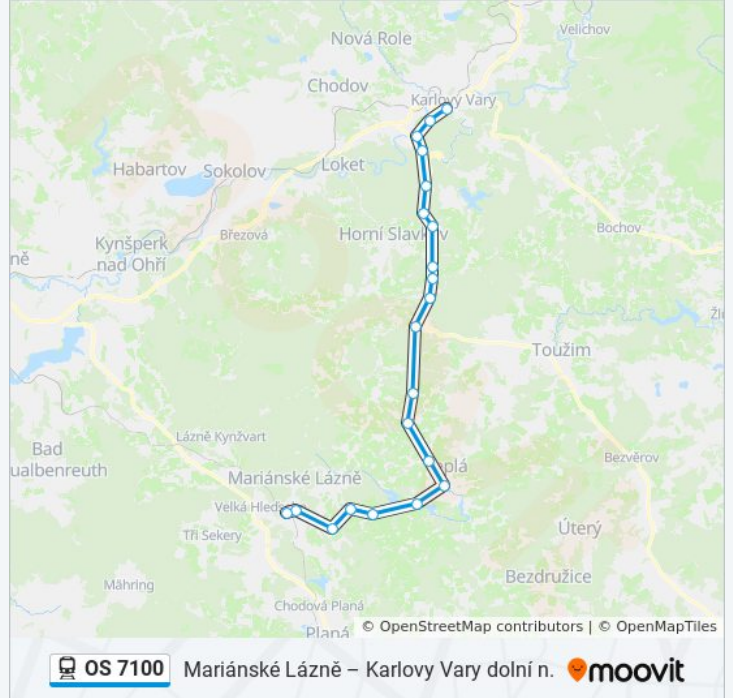

OS 7100 vlak řady a mapy cest dostupné v offline PDF na moovitapp.com.
Použijte [Moovit App](#) a podívejte se na živé řady autobusů, jízdní řady vlaků nebo metra, pokyny krok po kroku pro veřejnou dopravu v Karlovy Vary.

[O Moovit](#) · [Řešení MaaS](#) · [Podporované země](#) · [Mooviter komunita](#)

© 2024 Moovit - Všechna práva vyhrazena

**Podívejte se na živé časy
příjezdů**