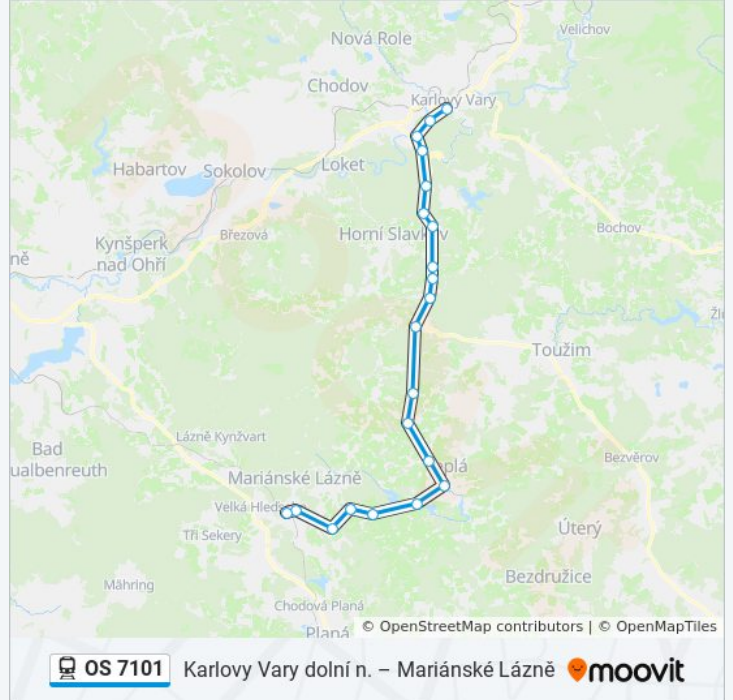

OS 7101 vlak řady a mapy cest dostupné v offline PDF na moovitapp.com.
Použijte [Moovit App](#) a podívejte se na živé řady autobusů, jízdní řady vlaků nebo metra, pokyny krok po kroku pro veřejnou dopravu v Karlovy Vary.

[O Moovit](#) · [Řešení MaaS](#) · [Podporované země](#) · [Mooviter komunita](#)

© 2024 Moovit - Všechna práva vyhrazena

**Podívejte se na živé časy
příjezdů**