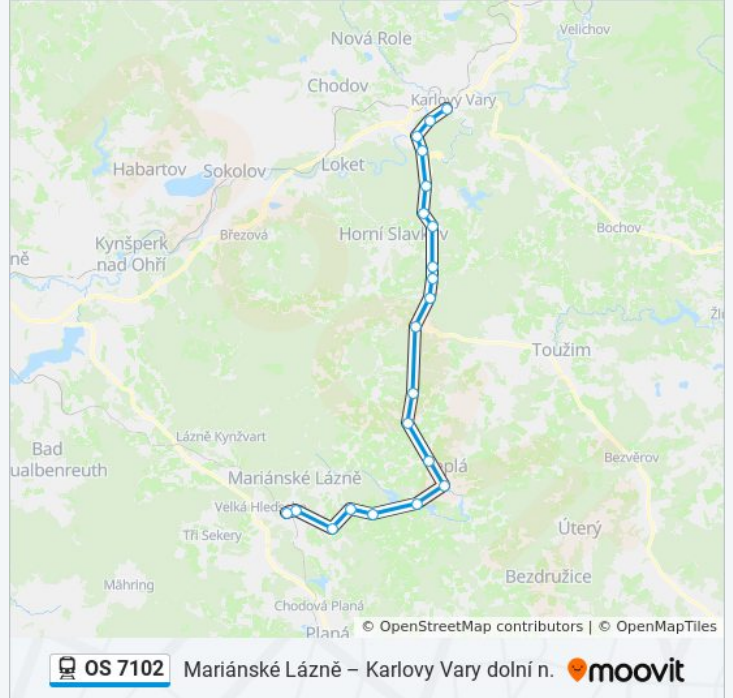

OS 7102 vlak řády a mapy cest dostupné v offline PDF na moovitapp.com. Použijte [Moovit App](#) a podívejte se na živé řády autobusů, jízdní řády vlaků nebo metra, pokyny krok po kroku pro veřejnou dopravu v Karlovy Vary.

[O Moovit](#) · [Řešení MaaS](#) · [Podporované země](#) · [Mooviter komunita](#)

© 2024 Moovit - Všechna práva vyhrazena

Podívejte se na živé časy příjezdů