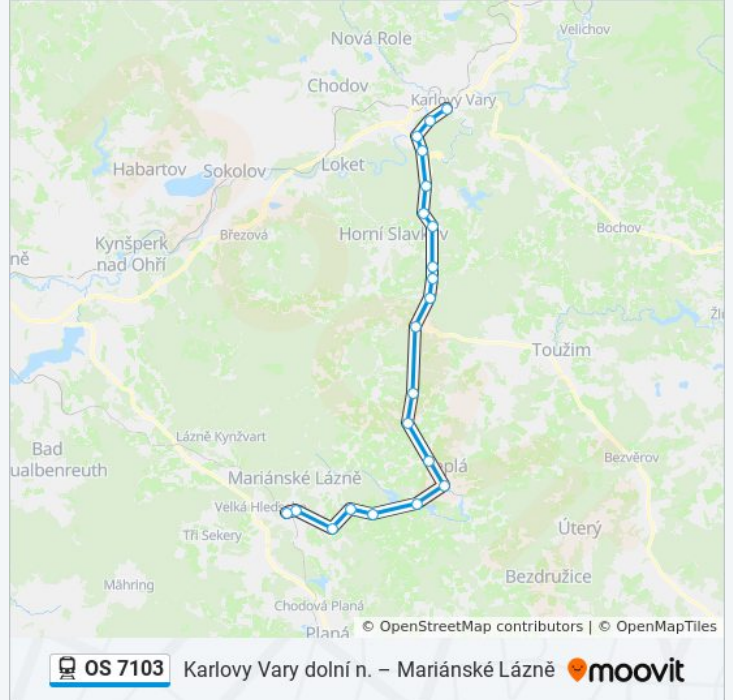

Vodná

Bečov Nad Teplou

Louka U Mariánských Lázní

Poutnov

Hoštěc

Teplá

Mrázov

Ovesné Kladruby

Milhostov U Mariánských Lázní

Vlkovice

Mariánské Lázně Město

Mariánské Lázně

**OS 7103 vlak jízdní řády**

Mariánské Lázně jízdní řád cesty:

pondělí	8:58
úterý	8:58
středa	8:58
čtvrtek	8:58
pátek	8:58
sobota	8:58
neděle	8:58

**OS 7103 vlak informace****Směr:** Mariánské Lázně**Zastávky:** 21**Doba trvání cesty:** 73 min**Shrnutí linky:**

OS 7103 vlak řády a mapy cest dostupné v offline PDF na moovitapp.com. Použijte [Moovit App](#) a podívejte se na živé řády autobusů, jízdní řády vlaků nebo metra, pokyny krok po kroku pro veřejnou dopravu v Karlovy Vary.