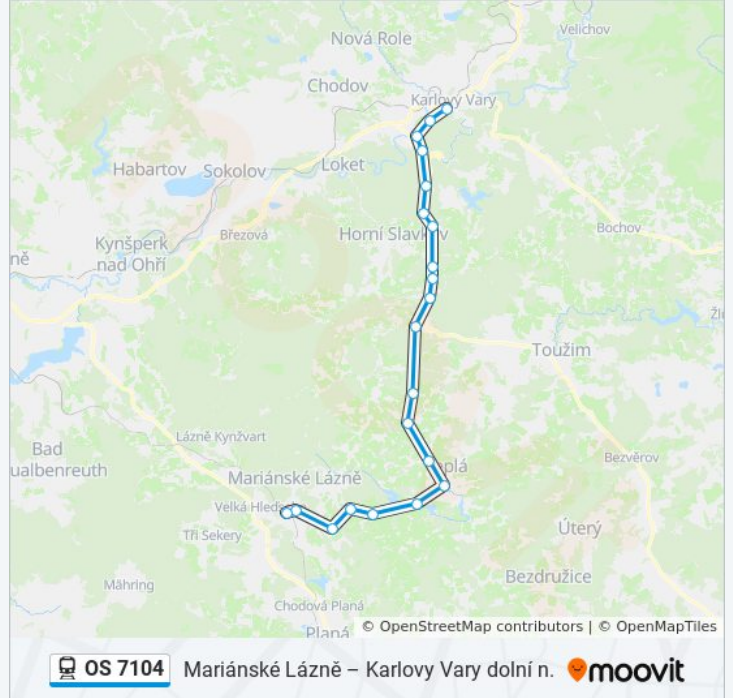

 OS 7104

Mariánské Lázně – Karlovy Vary dolní n.

Získat Aplikaci

OS 7104 vlak linka Mariánské Lázně – Karlovy Vary dolní n. má jednu cestu. Pro běžné pracovní dny jsou jejich provozní hodiny:

(1) Karlovy Vary Dolní N.: 10:40

Použijte aplikaci Moovit pro nalezení nejbližších OS 7104 vlak stanic v okolí a zjistěte, kdy přijede příští OS 7104 vlak.

Pokyny: Karlovy Vary Dolní N.

21 zastávek

[ZOBRAZIT JÍZDNÍ ŘÁD LINKY](#)

Mariánské Lázně
Mariánské Lázně Město
Vlkovice
Milhostov U Mariánských Lázní
Ovesné Kladruby
Mrázov
Teplá
Hoštěc
Poutnov
Louka U Mariánských Lázní
Bečov Nad Teplou
Vodná
Krásný Jez
Krásný Jez Zastávka
Teplička
Kfely
Cihelny
Karlovy Vary-Březová
Doubí U Karlových Varů
Karlovy Vary-Aréna
Karlovy Vary Dolní N.

OS 7104 vlak jízdní řády

Karlovy Vary Dolní N. jízdní řád cesty:

pondělí	10:40
úterý	10:40
středa	10:40
čtvrtek	10:40
pátek	10:40
sobota	10:40
neděle	10:40

OS 7104 vlak informace**Směr:** Karlovy Vary Dolní N.**Zastávky:** 21**Doba trvání cesty:** 75 min**Shrnutí linky:**