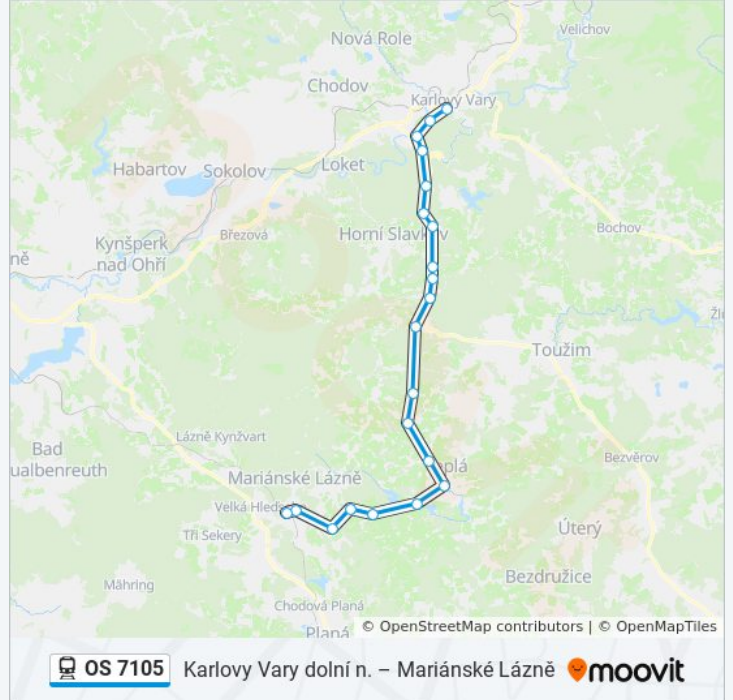

Hoštěc

Teplá

Mrázov

Ovesné Kladruby

Milhostov U Mariánských Lázní

Vlkovice

Mariánské Lázně Město

Mariánské Lázně

### OS 7105 vlak jízdní řády

Mariánské Lázně jízdní řád cesty:

pondělí	10:58
úterý	10:58
středa	10:58
čtvrtek	10:58
pátek	10:58
sobota	10:58
neděle	10:58

### OS 7105 vlak informace

**Směr:** Mariánské Lázně

**Zastávky:** 21

**Doba trvání cesty:** 73 min

**Shrnutí linky:**

OS 7105 vlak řády a mapy cest dostupné v offline PDF na [moovitapp.com](https://moovitapp.com).  
Použijte [Moovit App](#) a podívejte se na živé řády autobusů, jízdní řády vlaků  
nebo metra, pokyny krok po kroku pro veřejnou dopravu v Karlovy Vary.