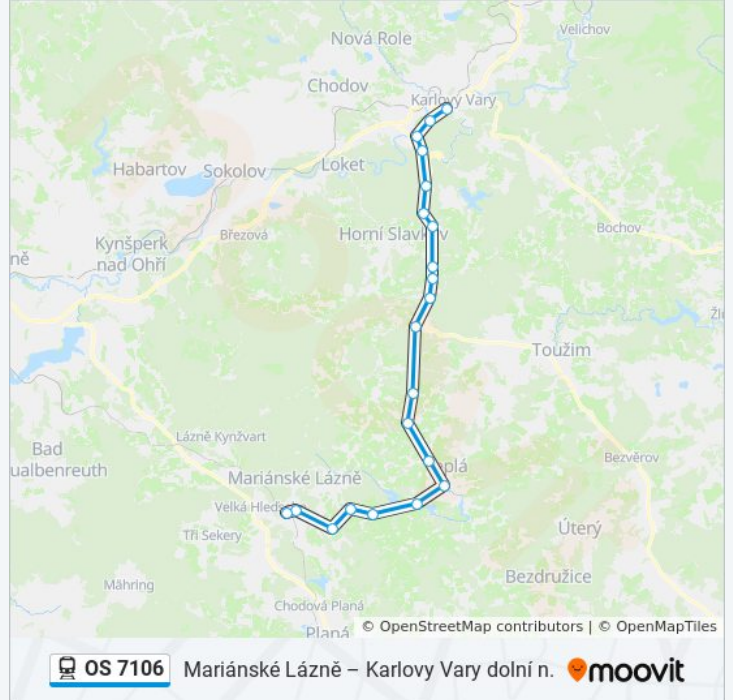

 OS 7106

Mariánské Lázně – Karlovy Vary dolní n.

Získat Aplikaci

OS 7106 vlak linka Mariánské Lázně – Karlovy Vary dolní n. má jednu cestu. Pro běžné pracovní dny jsou jejich provozní hodiny:

(1) Karlovy Vary Dolní N.: 12:37

Použijte aplikaci Moovit pro nalezení nejbližších OS 7106 vlak stanic v okolí a zjistěte, kdy přijede příští OS 7106 vlak.

**Pokyny: Karlovy Vary Dolní N.**

21 zastávek

[ZOBRAZIT JÍZDNÍ ŘÁD LINKY](#)

Mariánské Lázně  
Mariánské Lázně Město  
Vlkovice  
Milhostov U Mariánských Lázní  
Ovesné Kladruby  
Mrázov  
Teplá  
Hoštěc  
Poutnov  
Louka U Mariánských Lázní  
Bečov Nad Teplou  
Vodná  
Krásný Jez  
Krásný Jez Zastávka  
Teplička  
Kfely  
Cihelny  
Karlovy Vary-Březová  
Doubí U Karlových Varů  
Karlovy Vary-Aréna  
Karlovy Vary Dolní N.

**OS 7106 vlak jízdní řády**

Karlovy Vary Dolní N. jízdní řád cesty:

pondělí	12:37
úterý	12:37
středa	12:37
čtvrtek	12:37
pátek	12:37
sobota	12:37
neděle	12:37

**OS 7106 vlak informace****Směr:** Karlovy Vary Dolní N.**Zastávky:** 21**Doba trvání cesty:** 75 min**Shrnutí linky:**