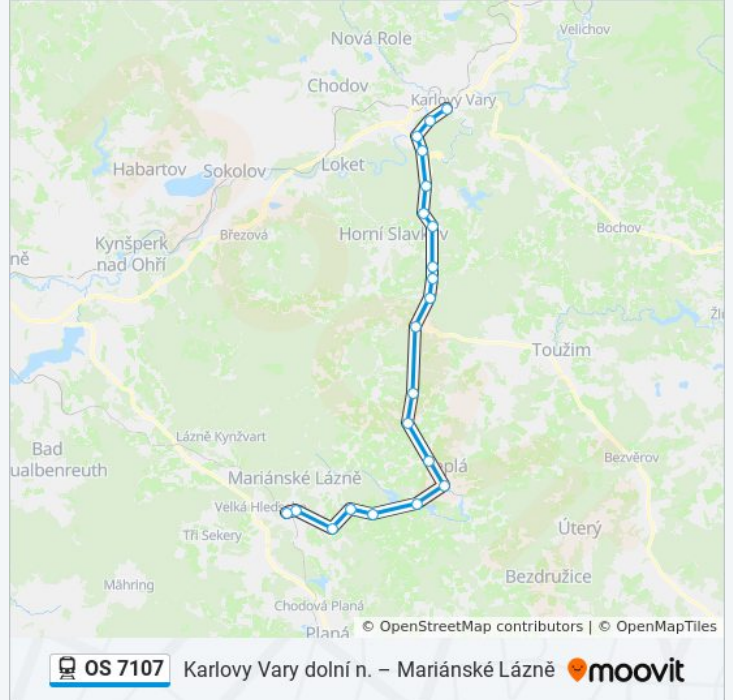

Hoštěc

Teplá

Mrázov

Ovesné Kladruby

Milhostov U Mariánských Lázní

Vlkovice

Mariánské Lázně Město

Mariánské Lázně

### OS 7107 vlak jízdní řády

Mariánské Lázně jízdní řád cesty:

pondělí	12:55
úterý	12:55
středa	12:55
čtvrtek	12:55
pátek	12:55
sobota	12:55
neděle	12:55

### OS 7107 vlak informace

**Směr:** Mariánské Lázně

**Zastávky:** 21

**Doba trvání cesty:** 73 min

**Shrnutí linky:**

OS 7107 vlak řády a mapy cest dostupné v offline PDF na moovitapp.com. Použijte [Moovit App](#) a podívejte se na živé řády autobusů, jízdní řády vlaků nebo metra, pokyny krok po kroku pro veřejnou dopravu v Karlovy Vary.