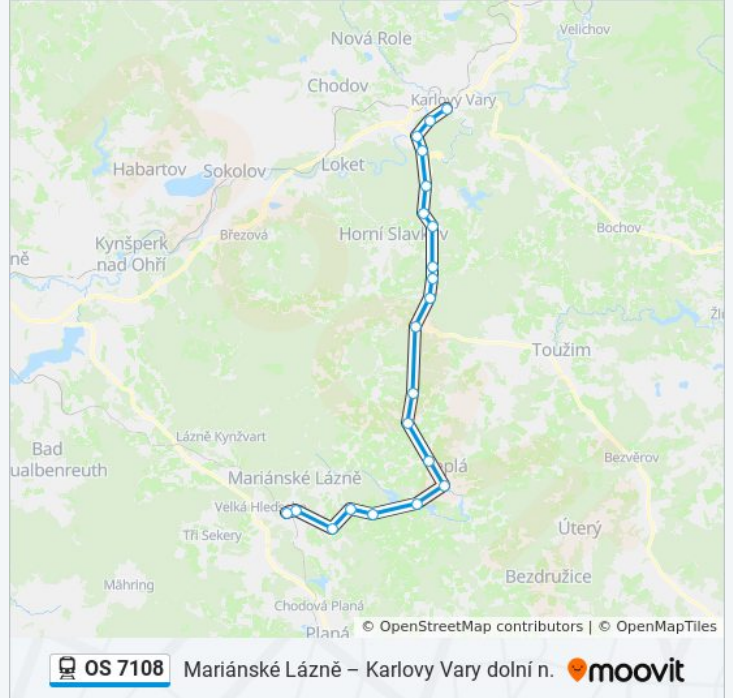

 OS 7108

Mariánské Lázně – Karlovy Vary dolní n.

Získat Aplikaci

OS 7108 vlak linka Mariánské Lázně – Karlovy Vary dolní n. má jednu cestu. Pro běžné pracovní dny jsou jejich provozní hodiny:

(1) Karlovy Vary Dolní N.: 14:40

Použijte aplikaci Moovit pro nalezení nejbližších OS 7108 vlak stanic v okolí a zjistěte, kdy přijede příští OS 7108 vlak.

Pokyny: Karlovy Vary Dolní N.

21 zastávek

[ZOBRAZIT JÍZDNÍ ŘÁD LINKY](#)

Mariánské Lázně
Mariánské Lázně Město
Vlkovice
Milhostov U Mariánských Lázní
Ovesné Kladruby
Mrázov
Teplá
Hoštěc
Poutnov
Louka U Mariánských Lázní
Bečov Nad Teplou
Vodná
Krásný Jez
Krásný Jez Zastávka
Teplička
Kfely
Cihelny
Karlovy Vary-Březová
Doubí U Karlových Varů
Karlovy Vary-Aréna
Karlovy Vary Dolní N.

OS 7108 vlak jízdní řády

Karlovy Vary Dolní N. jízdní řád cesty:

pondělí	14:40
úterý	14:40
středa	14:40
čtvrtek	14:40
pátek	14:40
sobota	14:40
neděle	14:40

OS 7108 vlak informace**Směr:** Karlovy Vary Dolní N.**Zastávky:** 21**Doba trvání cesty:** 75 min**Shrnutí linky:**