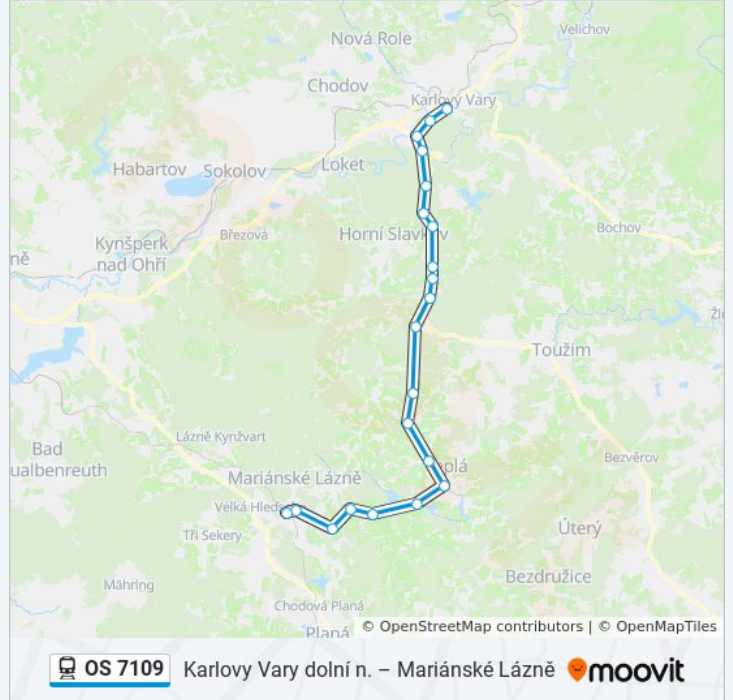

OS 7109 vlak řády a mapy cest dostupné v offline PDF na moovitapp.com.
Použijte [Moovit App](#) a podívejte se na živé řády autobusů, jízdní řády vlaků
nebo metra, pokyny krok po kroku pro veřejnou dopravu v Karlovy Vary.

[O Moovit](#) · [Řešení MaaS](#) · [Podporované země](#) · [Mooviter komunita](#)

© 2024 Moovit - Všechna práva vyhrazena

**Podívejte se na živé časy
příjezdů**