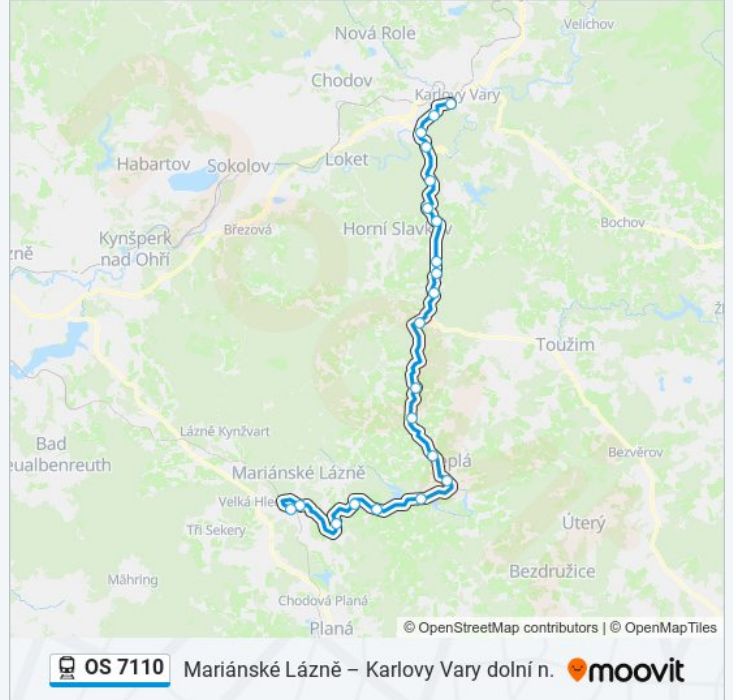

OS 7110 vlak linka Mariánské Lázně – Karlovy Vary dolní n. má jednu cestu. Pro běžné pracovní dny jsou jejich provozní hodiny:

(1) Karlovy Vary Dolní N.: 16:40

Použijte aplikaci Moovit pro nalezení nejbližších OS 7110 vlak stanic v okolí a zjistěte, kdy přijede příští OS 7110 vlak.

Pokyny: Karlovy Vary Dolní N.

21 zastávek

[ZOBRAZIT JÍZDNÍ ŘÁD LINKY](#)

Mariánské Lázně
Mariánské Lázně Město
Vlkovice
Milhostov U Mariánských Lázní
Ovesné Kladruby
Mrázov
Teplá
Hoštěc
Poutnov
Louka U Mariánských Lázní
Bečov Nad Teplou
Vodná
Krásný Jez
Krásný Jez Zastávka
Teplička
Kfely
Cihelny
Karlovy Vary-Březová
Doubí U Karlových Varů
Karlovy Vary-Aréna
Karlovy Vary Dolní N.

OS 7110 vlak jízdní řády

Karlovy Vary Dolní N. jízdní řád cesty:

pondělí	16:40
úterý	16:40
středa	16:40
čtvrtek	16:40
pátek	16:40
sobota	16:40
neděle	16:40

OS 7110 vlak informace

Směr: Karlovy Vary Dolní N.

Zastávky: 21

Doba trvání cesty: 75 min

Shrnutí linky:

OS 7110 vlak řády a mapy cest dostupné v offline PDF na moovitapp.com. Použijte Moovit App a podívejte se na živé řády autobusů, jízdní řády vlaků nebo metra, pokyny krok po kroku pro veřejnou dopravu v Karlovy Vary.