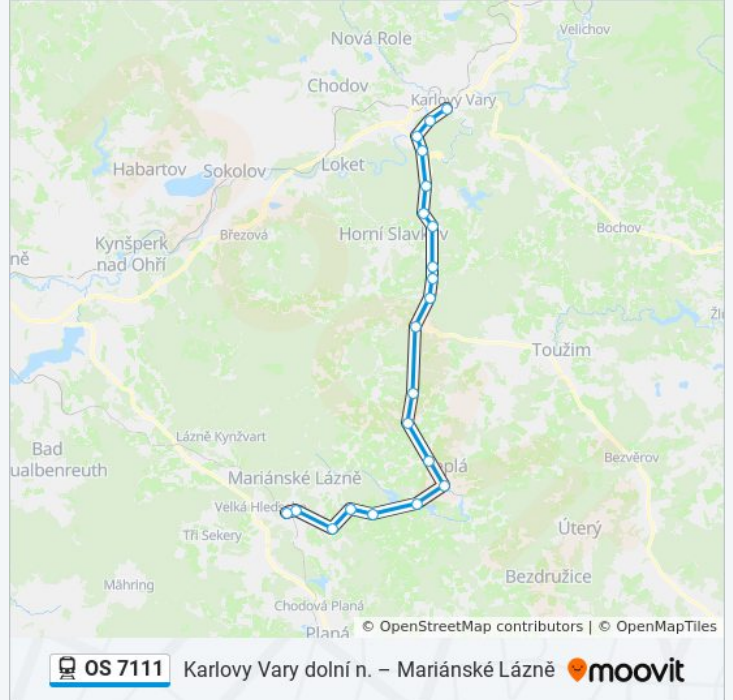

OS 7111 vlak řady a mapy cest dostupné v offline PDF na moovitapp.com. Použijte [Moovit App](#) a podívejte se na živé řady autobusů, jízdní řady vlaků nebo metra, pokyny krok po kroku pro veřejnou dopravu v Karlovy Vary.

[O Moovit](#) · [Řešení MaaS](#) · [Podporované země](#) · [Mooviter komunita](#)

© 2024 Moovit - Všechna práva vyhrazena

Podívejte se na živé časy příjezdů