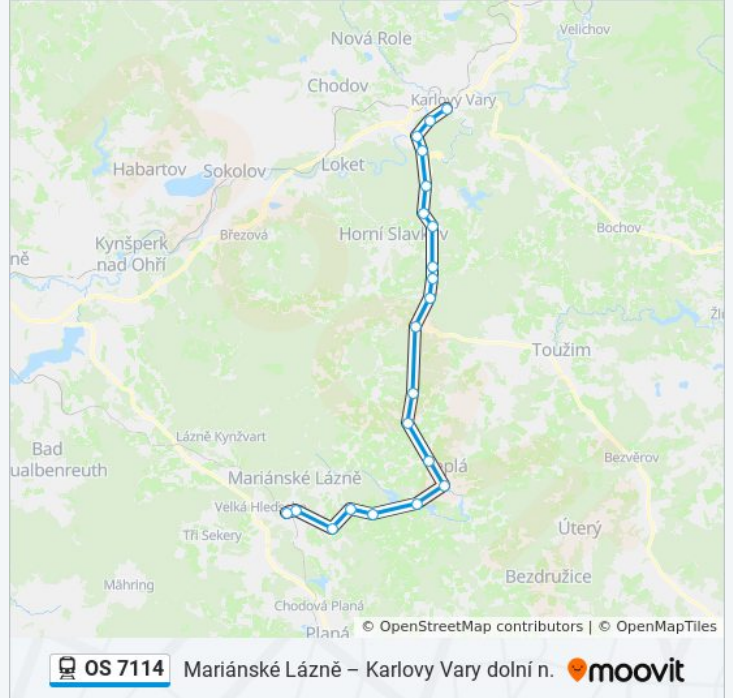

OS 7114 vlak linka Mariánské Lázně – Karlovy Vary dolní n. má jednu cestu. Pro běžné pracovní dny jsou jejich provozní hodiny:

(1) Karlovy Vary Dolní N.: 21:10

Použijte aplikaci Moovit pro nalezení nejbližších OS 7114 vlak stanic v okolí a zjistěte, kdy přijede příští OS 7114 vlak.

### OS 7114 vlak jízdní řády

Karlovy Vary Dolní N. jízdní řád cesty:

pondělí	21:10
úterý	21:10
středa	21:10
čtvrtek	21:10
pátek	21:10
sobota	21:10
neděle	21:10

### OS 7114 vlak informace

**Směr:** Karlovy Vary Dolní N.

**Zastávky:** 21

**Doba trvání cesty:** 75 min

**Shrnutí linky:**

OS 7114 vlak řády a mapy cest dostupné v offline PDF na [moovitapp.com](https://moovitapp.com).  
Použijte [Moovit App](#) a podívejte se na živé řády autobusů, jízdní řády vlaků  
nebo metra, pokyny krok po kroku pro veřejnou dopravu v Karlovy Vary.