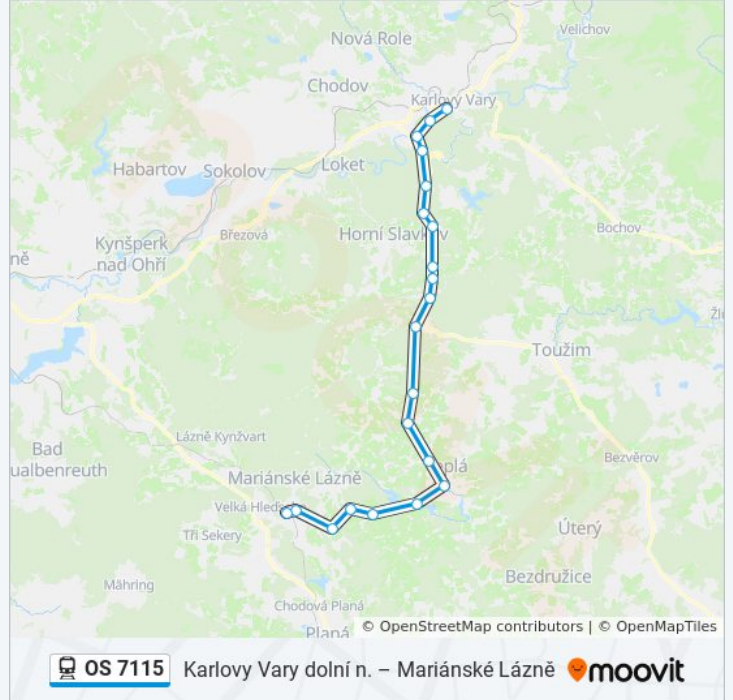

OS 7115 vlak řády a mapy cest dostupné v offline PDF na moovitapp.com.
Použijte [Moovit App](#) a podívejte se na živé řády autobusů, jízdní řády vlaků
nebo metra, pokyny krok po kroku pro veřejnou dopravu v Karlovy Vary.

[O Moovit](#) · [Řešení MaaS](#) · [Podporované země](#) · [Mooviter komunita](#)

© 2024 Moovit - Všechna práva vyhrazena

**Podívejte se na živé časy
příjezdů**