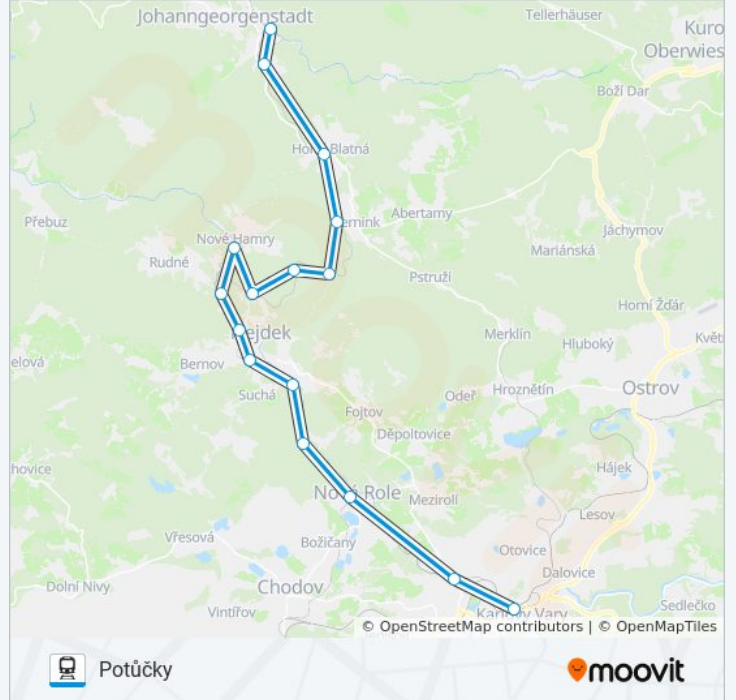

 OS 17100

Potůčky

Získat Aplikaci

OS 17100 vlak linka Potůčky má jednu cestu. Pro běžné pracovní dny jsou jejich provozní hodiny:

(1) Potůčky: 04:27

Použijte aplikaci Moovit pro nalezení nejbližších OS 17100 vlak stanic v okolí a zjistěte, kdy přijede příští OS 17100 vlak.

Pokyny: Potůčky

16 zastávek

[ZOBRAZIT JÍZDNÍ ŘÁD LINKY](#)

Karlovy Vary
Stará Role
Nová Role
Nová Role Zastávka
Nejdek-Suchá
Nejdek
Nejdek Zastávka
Vysoká Pec
Nové Hamry
Nejdek-Tisová
Nejdek-Sejfy
Nejdek-Oldřichov
Pernink
Horní Blatná
Potůčky Zastávka
Potůčky

OS 17100 vlak jízdní řády

Potůčky jízdní řád cesty:

pondělí	04:27
úterý	04:27
středa	04:27
čtvrtek	04:27
pátek	04:27
sobota	Nefunguje
neděle	Nefunguje

OS 17100 vlak informace**Směr:** Potůčky**Zastávky:** 16**Doba trvání cesty:** 70 min**Shrnutí linky:**