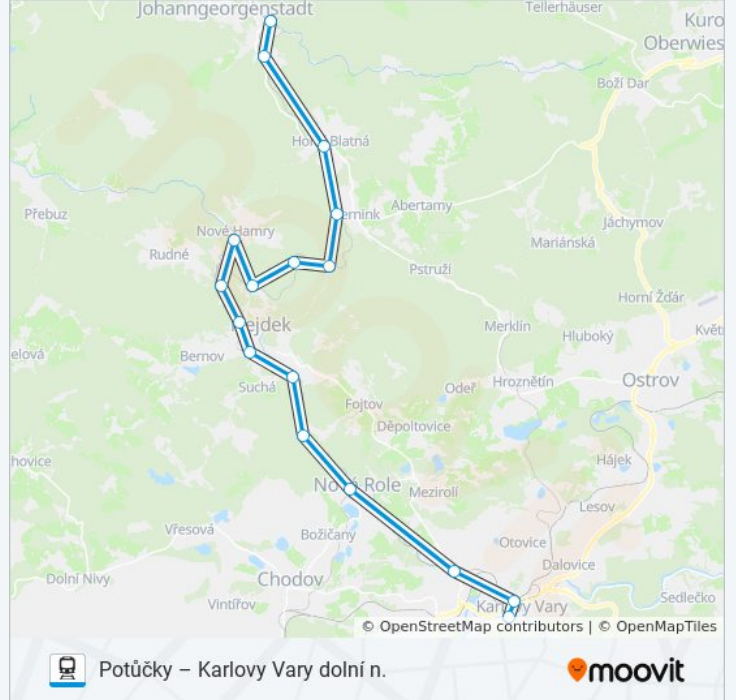

 OS 17101

Potůčky – Karlovy Vary dolní n.

Získat Aplikaci

OS 17101 vlak linka Potůčky – Karlovy Vary dolní n. má jednu cestu. Pro běžné pracovní dny jsou jejich provozní hodiny:

(1) Karlovy Vary Dolní N.: 04:34

Použijte aplikaci Moovit pro nalezení nejbližších OS 17101 vlak stanic v okolí a zjistěte, kdy přijede příští OS 17101 vlak.

Pokyny: Karlovy Vary Dolní N.

17 zastávek

[ZOBRAZIT JÍZDNÍ ŘÁD LINKY](#)

Potůčky
Potůčky Zastávka
Horní Blatná
Pernink
Nejdek-Oldřichov
Nejdek-Sejfy
Nejdek-Tisová
Nové Hamry
Vysoká Pec
Nejdek Zastávka
Nejdek
Nejdek-Suchá
Nová Role Zastávka
Nová Role
Stará Role
Karlovy Vary
Karlovy Vary Dolní N.

OS 17101 vlak jízdní řády

Karlovy Vary Dolní N. jízdní řád cesty:

pondělí	04:34
úterý	04:34
středa	04:34
čtvrtek	04:34
pátek	04:34
sobota	04:34
neděle	04:34

OS 17101 vlak informace**Směr:** Karlovy Vary Dolní N.**Zastávky:** 17**Doba trvání cesty:** 77 min**Shrnutí linky:**