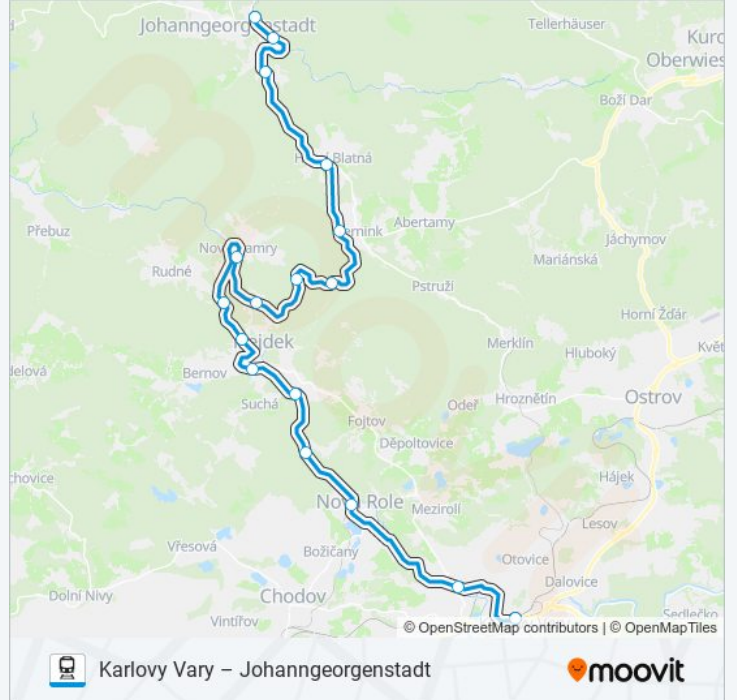

 **OS 17102****Karlovy Vary – Johannegeorgenstadt**[Získat Aplikaci](#)

OS 17102 vlak linka Karlovy Vary – Johannegeorgenstadt má jednu cestu. Pro běžné pracovní dny jsou jejich provozní hodiny:

(1) Johannegeorgenstadt: 06:03

**Směr:** Johannegeorgenstadt

**Zastávky:** 17

**Doba trvání cesty:** 79 min

**Shrnutí linky:**

OS 17102 vlak řády a mapy cest dostupné v offline PDF na moovitapp.com. Použijte [Moovit App](#) a podívejte se na živé řády autobusů, jízdní řády vlaků nebo metra, pokyny krok po kroku pro veřejnou dopravu v Karlovy Vary.