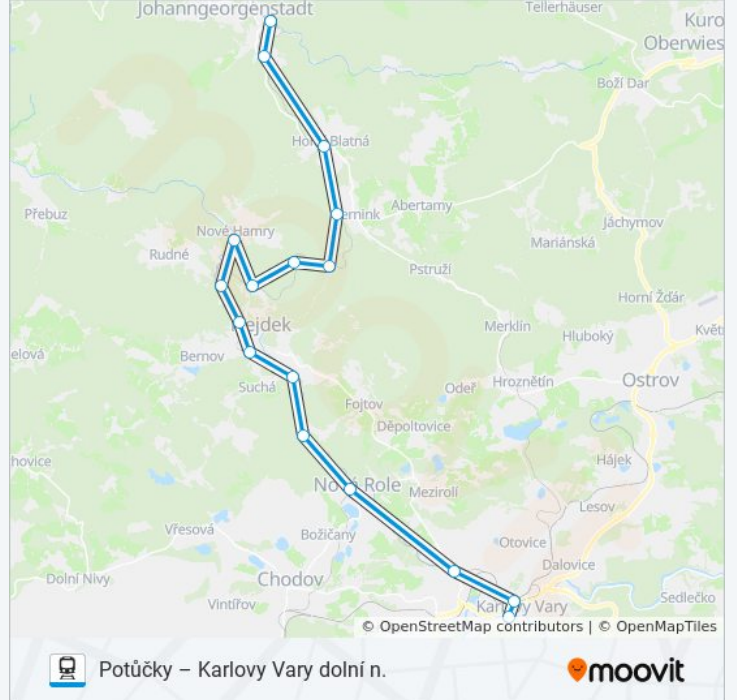

 OS 17103

Potůčky – Karlovy Vary dolní n.

Získat Aplikaci

OS 17103 vlak linka Potůčky – Karlovy Vary dolní n. má jednu cestu. Pro běžné pracovní dny jsou jejich provozní hodiny: (1) Karlovy Vary Dolní N.: 06:13  
Použijte aplikaci Moovit pro nalezení nejbližších OS 17103 vlak stanic v okolí a zjistěte, kdy přijede příští OS 17103 vlak.

#### OS 17103 vlak jízdní řády

Karlovy Vary Dolní N. jízdní řád cesty:

pondělí	06:13
úterý	Nefunguje
středa	Nefunguje
čtvrtek	Nefunguje
pátek	Nefunguje
sobota	Nefunguje
neděle	Nefunguje

#### OS 17103 vlak informace

**Směr:** Karlovy Vary Dolní N.

**Zastávky:** 17

**Doba trvání cesty:** 79 min

**Shrnutí linky:**

OS 17103 vlak řády a mapy cest dostupné v offline PDF na moovitapp.com. Použijte [Moovit App](#) a podívejte se na živé řády autobusů, jízdní řády vlaků nebo metra, pokyny krok po kroku pro veřejnou dopravu v Karlovy Vary.