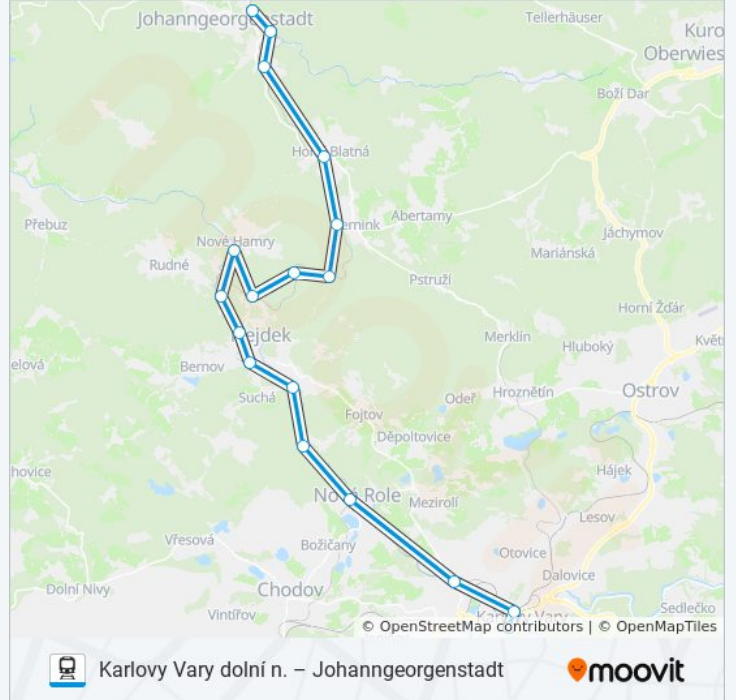

OS 17104 vlak linka Karlovy Vary dolní n. – Johannegeorgenstadt má jednu cestu. Pro běžné pracovní dny jsou jejich provozní hodiny:

(1) Johannegeorgenstadt: 08:09

Použijte aplikaci Moovit pro nalezení nejbližších OS 17104 vlak stanic v okolí a zjistěte, kdy přijede příští OS 17104 vlak.

Pernink

Horní Blatná

Potůčky Zastávka

Potůčky

Johannegeorgenstadt

OS 17104 vlak jízdní řády

Johannegeorgenstadt jízdní řád cesty:

pondělí	Nefunguje
úterý	Nefunguje
středa	Nefunguje
čtvrtek	Nefunguje
pátek	Nefunguje
sobota	Nefunguje
neděle	08:09

OS 17104 vlak informace

Směr: Johannegeorgenstadt

Zastávky: 18

Doba trvání cesty: 75 min

Shrnutí linky:

OS 17104 vlak řády a mapy cest dostupné v offline PDF na moovitapp.com. Použijte [Moovit App](#) a podívejte se na živé řády autobusů, jízdní řády vlaků nebo metra, pokyny krok po kroku pro veřejnou dopravu v Karlovy Vary.