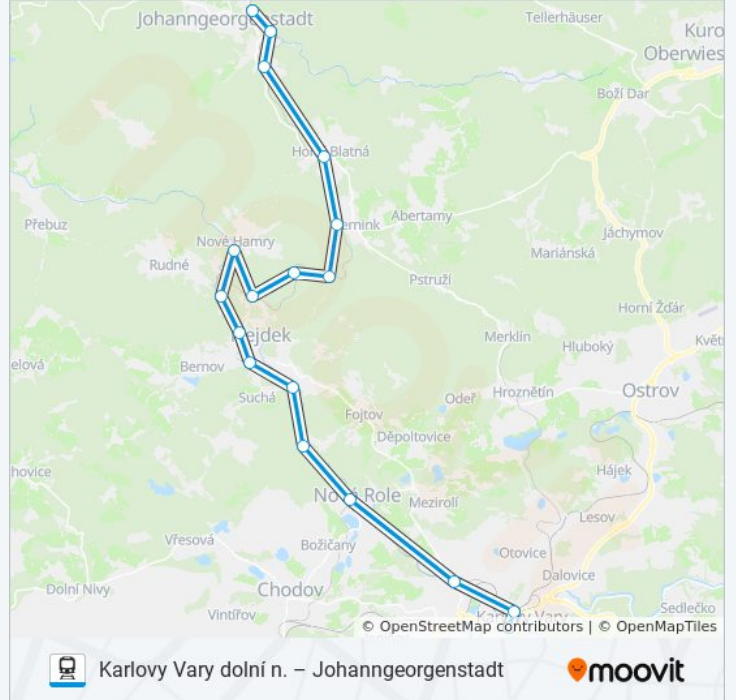

OS 17106 vlak řády a mapy cest dostupné v offline PDF na moovitapp.com. Použijte [Moovit App](#) a podívejte se na živé řády autobusů, jízdní řády vlaků nebo metra, pokyny krok po kroku pro veřejnou dopravu v Karlovy Vary.

[O Moovit](#) · [Řešení MaaS](#) · [Podporované země](#) · [Mooviter komunita](#)

© 2024 Moovit - Všechna práva vyhrazena

Podívejte se na živé časy příjezdů