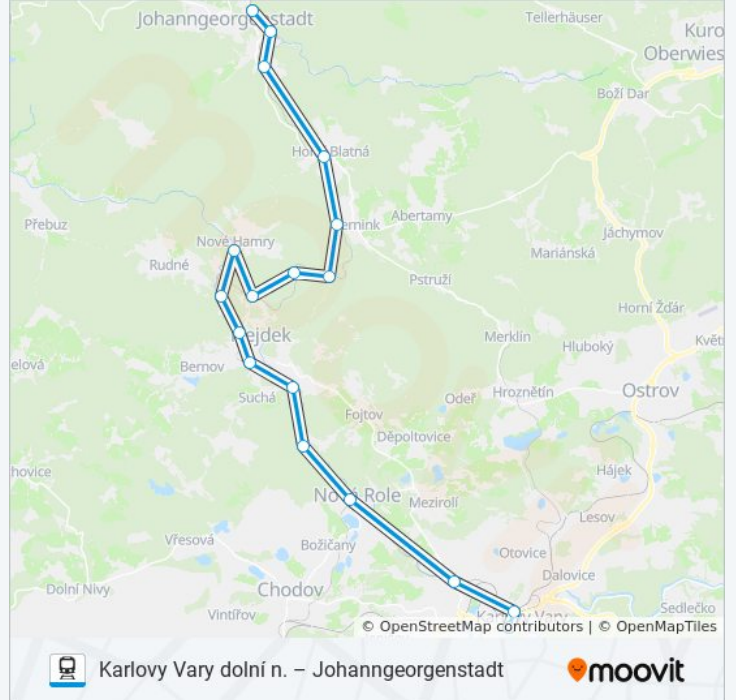

 OS 17108

Karlovy Vary dolní n. – Johanngeorgenstadt

Získat Aplikaci

OS 17108 vlak linka Karlovy Vary dolní n. – Johanngeorgenstadt má jednu cestu. Pro běžné pracovní dny jsou jejich provozní hodiny:

(1) Johanngeorgenstadt: 13:03

Karlovy Vary

Stará Role

Nová Role

Nová Role Zastávka

Nejdek-Suchá

Nejdek

Nejdek Zastávka

Vysoká Pec

Nové Hamry

Nejdek-Tisová

Nejdek-Sejfy

Nejdek-Oldřichov

Pernink

Horní Blatná

Potůčky Zastávka

Potůčky

Johanngeorgenstadt

OS 17108 vlak jízdní řády

Johanngeorgenstadt jízdní řád cesty:

pondělí	13:03
úterý	13:03
středa	13:03
čtvrtek	13:03
pátek	13:03
sobota	13:03
neděle	13:03

OS 17108 vlak informace**Směr:** Johanngeorgenstadt**Zastávky:** 18**Doba trvání cesty:** 79 min**Shrnutí linky:**