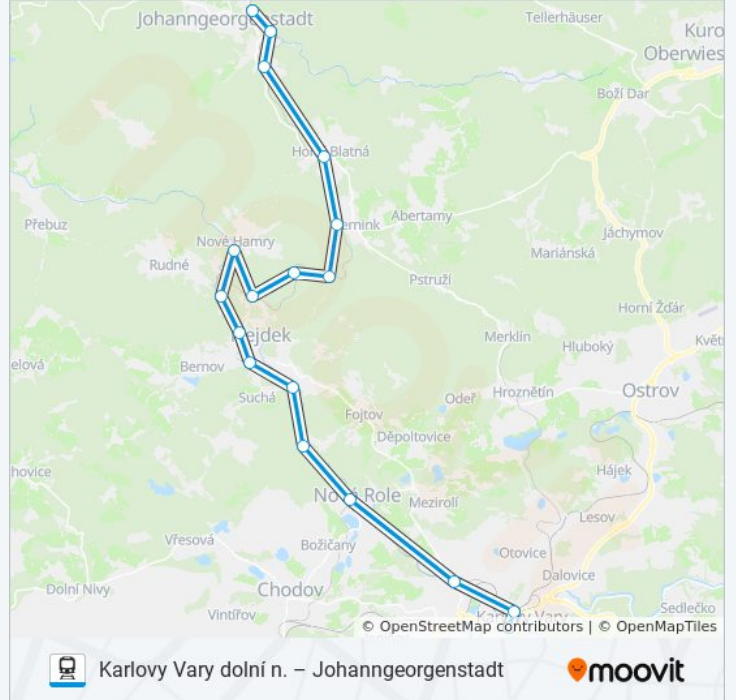

OS 17110 vlak řády a mapy cest dostupné v offline PDF na moovitapp.com. Použijte [Moovit App](#) a podívejte se na živé řády autobusů, jízdní řády vlaků nebo metra, pokyny krok po kroku pro veřejnou dopravu v Karlovy Vary.

[O Moovit](#) · [Řešení MaaS](#) · [Podporované země](#) · [Mooviter komunita](#)

© 2024 Moovit - Všechna práva vyhrazena

Podívejte se na živé časy příjezdů