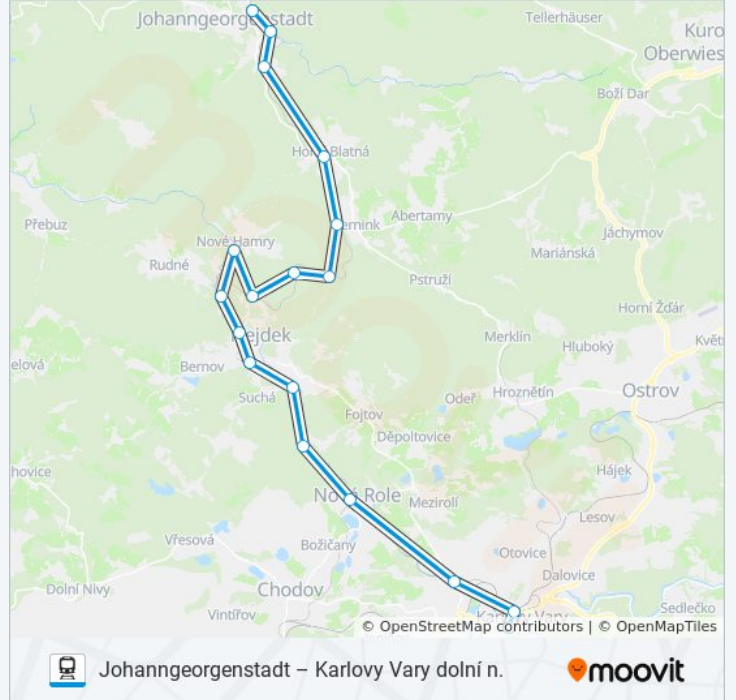

OS 17111 vlak řády a mapy cest dostupné v offline PDF na moovitapp.com. Použijte [Moovit App](#) a podívejte se na živé řády autobusů, jízdní řády vlaků nebo metra, pokyny krok po kroku pro veřejnou dopravu v Karlovy Vary.

[O Moovit](#) · [Řešení MaaS](#) · [Podporované země](#) · [Mooviter komunita](#)

© 2024 Moovit - Všechna práva vyhrazena

**Podívejte se na živé časy
příjezdů**