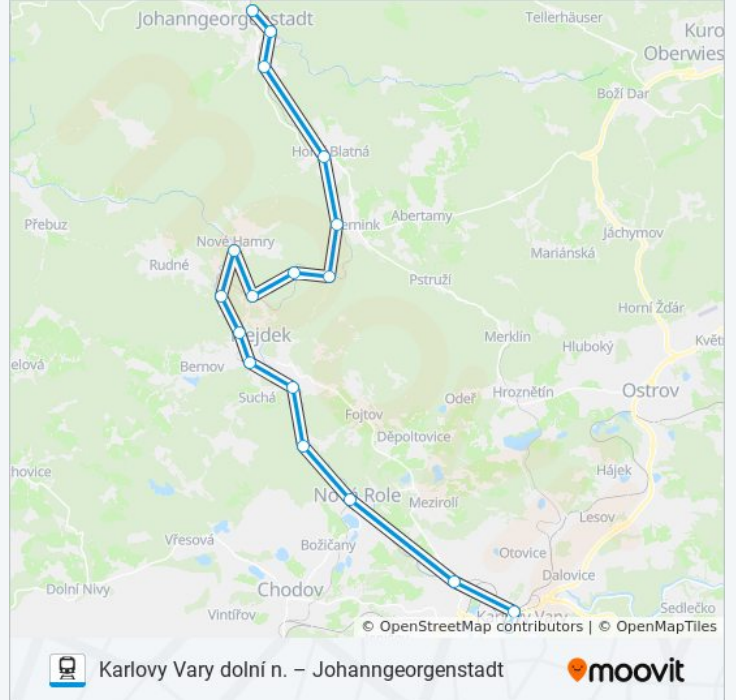

OS 17112 vlak řády a mapy cest dostupné v offline PDF na moovitapp.com. Použijte [Moovit App](#) a podívejte se na živé řády autobusů, jízdní řády vlaků nebo metra, pokyny krok po kroku pro veřejnou dopravu v Karlovy Vary.

[O Moovit](#) · [Řešení MaaS](#) · [Podporované země](#) · [Mooviter komunita](#)

© 2024 Moovit - Všechna práva vyhrazena

Podívejte se na živé časy příjezdů