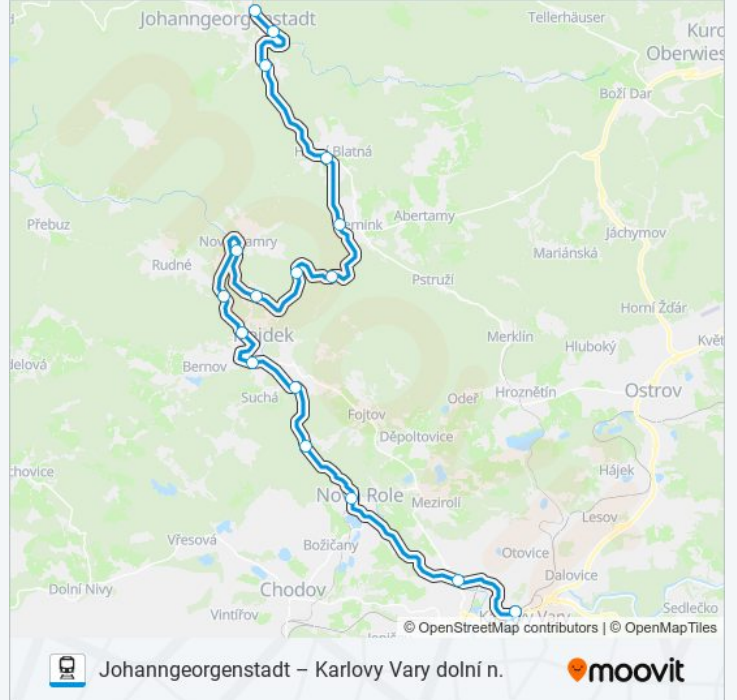

 **OS 17113**

Johanngeorgenstadt – Karlovy Vary dolní n.

Získat Aplikaci

OS 17113 vlak linka Johanngeorgenstadt – Karlovy Vary dolní n. má jednu cestu. Pro běžné pracovní dny jsou jejich provozní hodiny:

OS 17113 vlak informace**Směr:** Karlovy Vary Dolní N.**Zastávky:** 18**Doba trvání cesty:** 82 min**Shrnutí linky:**

OS 17113 vlak řády a mapy cest dostupné v offline PDF na moovitapp.com. Použijte [Moovit App](#) a podívejte se na živé řády autobusů, jízdní řády vlaků nebo metra, pokyny krok po kroku pro veřejnou dopravu v Karlovy Vary.