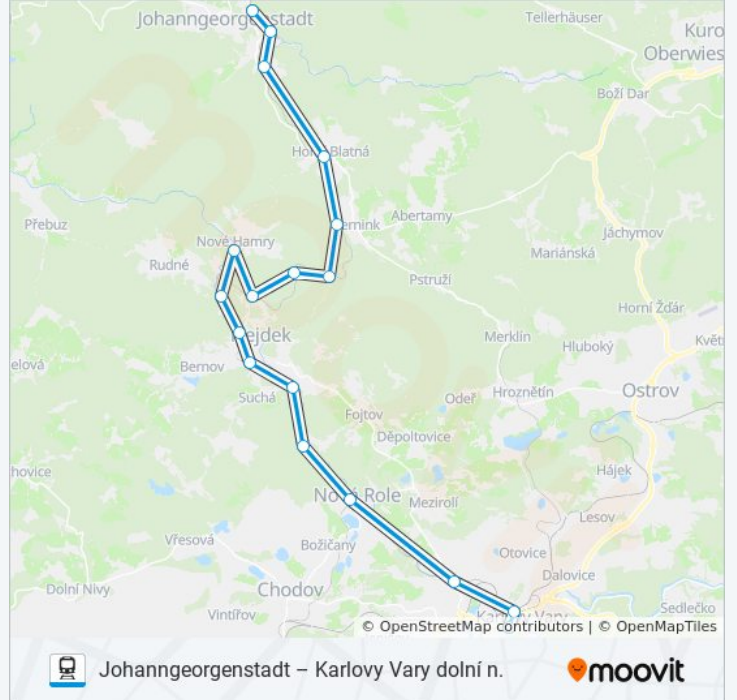

OS 17115 vlak řády a mapy cest dostupné v offline PDF na moovitapp.com. Použijte [Moovit App](#) a podívejte se na živé řády autobusů, jízdní řády vlaků nebo metra, pokyny krok po kroku pro veřejnou dopravu v Karlovy Vary.

[O Moovit](#) · [Řešení MaaS](#) · [Podporované země](#) · [Mooviter komunita](#)

© 2024 Moovit - Všechna práva vyhrazena

Podívejte se na živé časy příjezdů