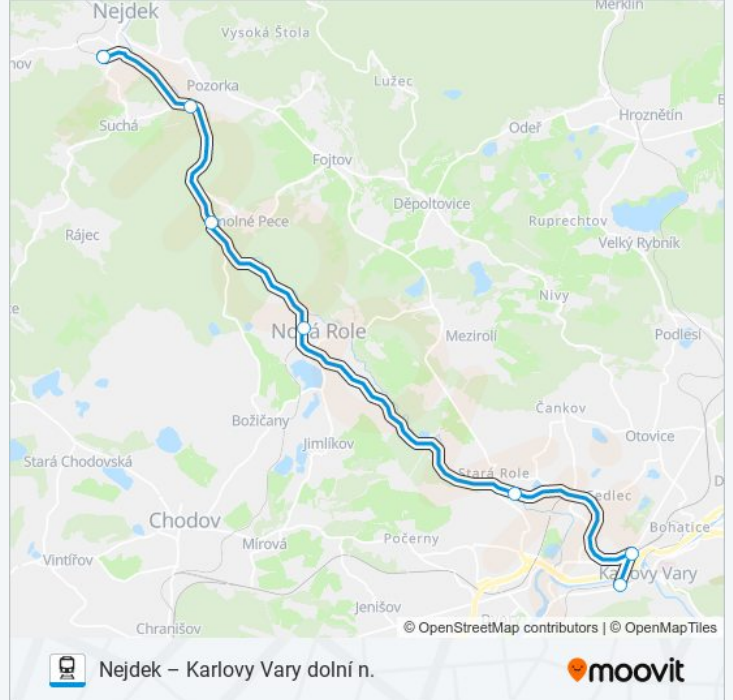

#### OS 17131 vlak informace

**Směr:** Karlovy Vary Dolní N.

**Zastávky:** 7

**Doba trvání cesty:** 32 min

**Shrnutí linky:**

OS 17131 vlak řády a mapy cest dostupné v offline PDF na moovitapp.com. Použijte [Moovit App](#) a podívejte se na živé řády autobusů, jízdní řády vlaků nebo metra, pokyny krok po kroku pro veřejnou dopravu v Karlovy Vary.