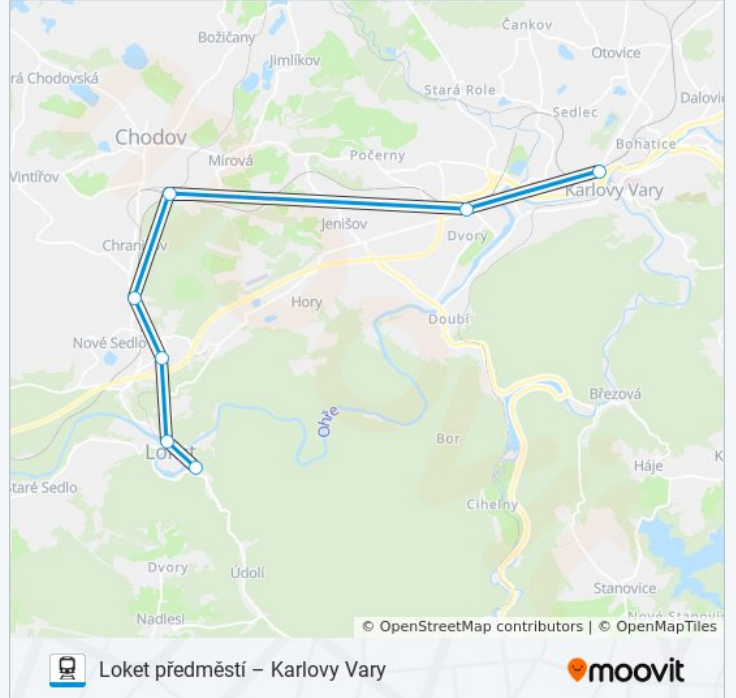

 OS 27101

Loket předměstí – Karlovy Vary

Získat Aplikaci

OS 27101 vlak linka Loket předměstí – Karlovy Vary má jednu cestu. Pro běžné pracovní dny jsou jejich provozní hodiny:

(1) Karlovy Vary: 14:09

Použijte aplikaci Moovit pro nalezení nejbližších OS 27101 vlak stanic v okolí a zjistěte, kdy přijede příští OS 27101 vlak.

Pokyny: Karlovy Vary

7 zastávek

[ZOBRAZIT JÍZDNÍ ŘÁD LINKY](#)

Loket Předměstí

Loket

Loučky

Nové Sedlo U Lokte

Chodov

Karlovy Vary-Dvory

Karlovy Vary

OS 27101 vlak jízdní řády

Karlovy Vary jízdní řád cesty:

pondělí	14:09
úterý	14:09
středa	14:09
čtvrtek	14:09
pátek	Nefunguje
sobota	Nefunguje
neděle	Nefunguje

OS 27101 vlak informace**Směr:** Karlovy Vary**Zastávky:** 7**Doba trvání cesty:** 29 min**Shrnutí linky:**