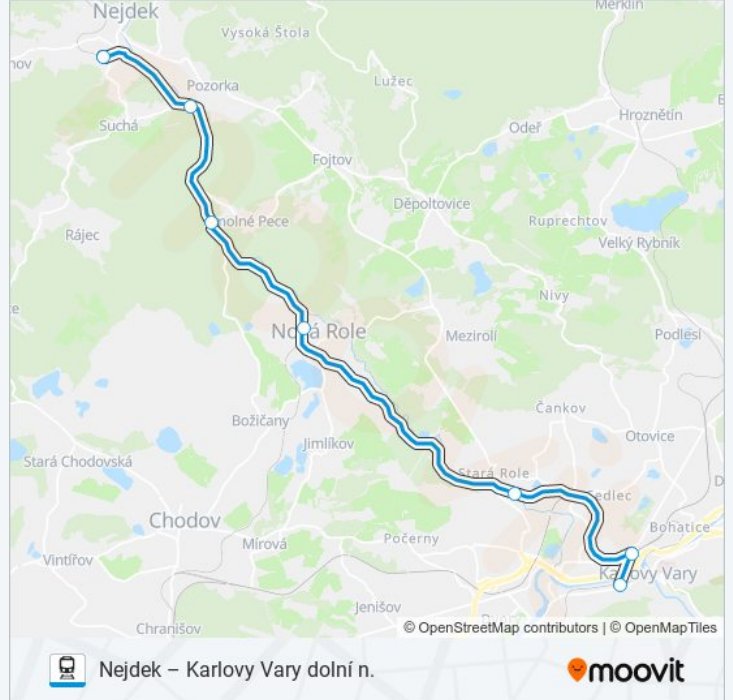

#### OS 17101 vlak informace

**Směr:** Karlovy Vary Dolní N.

**Zastávky:** 7

**Doba trvání cesty:** 33 min

**Shrnutí linky:**

OS 17101 vlak řády a mapy cest dostupné v offline PDF na moovitapp.com. Použijte [Moovit App](#) a podívejte se na živé řády autobusů, jízdní řády vlaků nebo metra, pokyny krok po kroku pro veřejnou dopravu v Karlovy Vary.