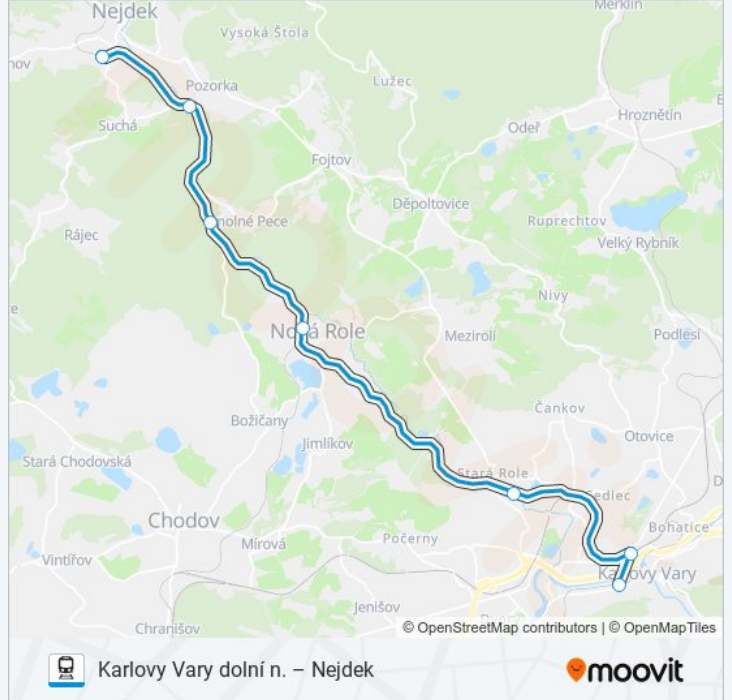

 OS 17102

Karlovy Vary dolní n. – Nejdek

Získat Aplikaci

OS 17102 vlak linka Karlovy Vary dolní n. – Nejdek má jednu cestu. Pro běžné pracovní dny jsou jejich provozní hodiny:

(1) Nejdek: 05:58

Použijte aplikaci Moovit pro nalezení nejbližších OS 17102 vlak stanic v okolí a zjistěte, kdy přijede příští OS 17102 vlak.

#### OS 17102 vlak informace

**Směr:** Nejdek

**Zastávky:** 7

**Doba trvání cesty:** 34 min

**Shrnutí linky:**

OS 17102 vlak řády a mapy cest dostupné v offline PDF na [moovitapp.com](https://moovitapp.com). Použijte Moovit App a podívejte se na živé řády autobusů, jízdní řády vlaků nebo metra, pokyny krok po kroku pro veřejnou dopravu v Karlovy Vary.