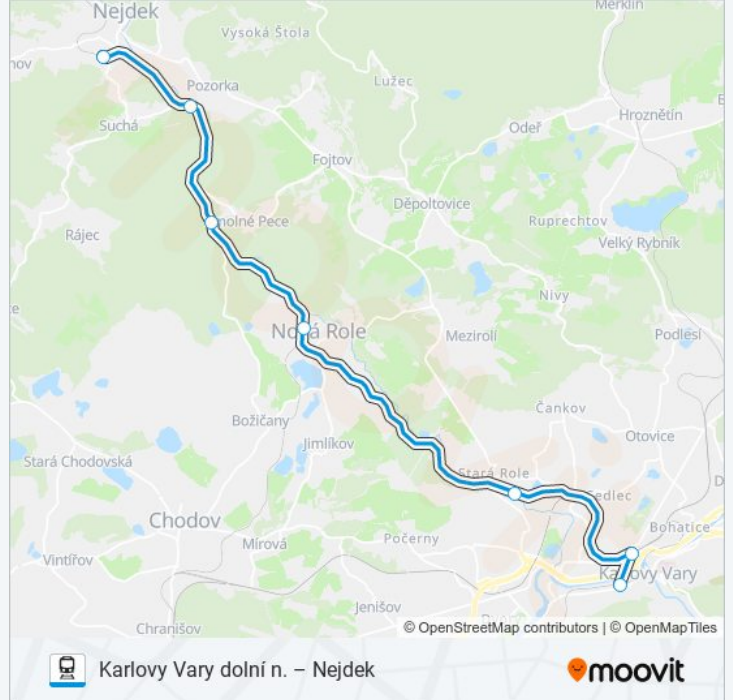

 **OS 17104**

Karlovy Vary dolní n. – Nejdek

Získat Aplikaci

OS 17104 vlak linka Karlovy Vary dolní n. – Nejdek má jednu cestu. Pro běžné pracovní dny jsou jejich provozní hodiny:

(1) Nejdek: 08:09

Použijte aplikaci Moovit pro nalezení nejbližších OS 17104 vlak stanic v okolí a zjistěte, kdy přijede příští OS 17104 vlak.

Nejdek-Suchá

Nejdek

OS 17104 vlak jízdní řády

Nejdek jízdní řád cesty:

pondělí	08:09
úterý	08:09
středa	08:09
čtvrtek	08:09
pátek	08:09
sobota	08:09
neděle	08:09

OS 17104 vlak informace

Směr: Nejdek

Zastávky: 7

Doba trvání cesty: 33 min

Shrnutí linky:

OS 17104 vlak řády a mapy cest dostupné v offline PDF na moovitapp.com. Použijte Moovit App a podívejte se na živé řády autobusů, jízdní řády vlaků nebo metra, pokyny krok po kroku pro veřejnou dopravu v Karlovy Vary.