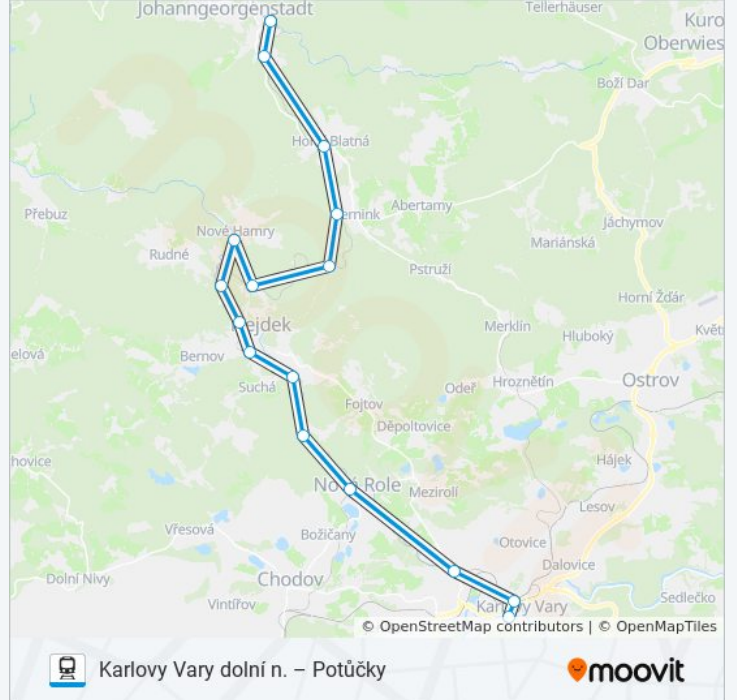

OS 17106 vlak řády a mapy cest dostupné v offline PDF na moovitapp.com. Použijte [Moovit App](#) a podívejte se na živé řády autobusů, jízdní řády vlaků nebo metra, pokyny krok po kroku pro veřejnou dopravu v Karlovy Vary.

[O Moovit](#) · [Řešení MaaS](#) · [Podporované země](#) · [Mooviter komunita](#)

© 2024 Moovit - Všechna práva vyhrazena

Podívejte se na živé časy příjezdů