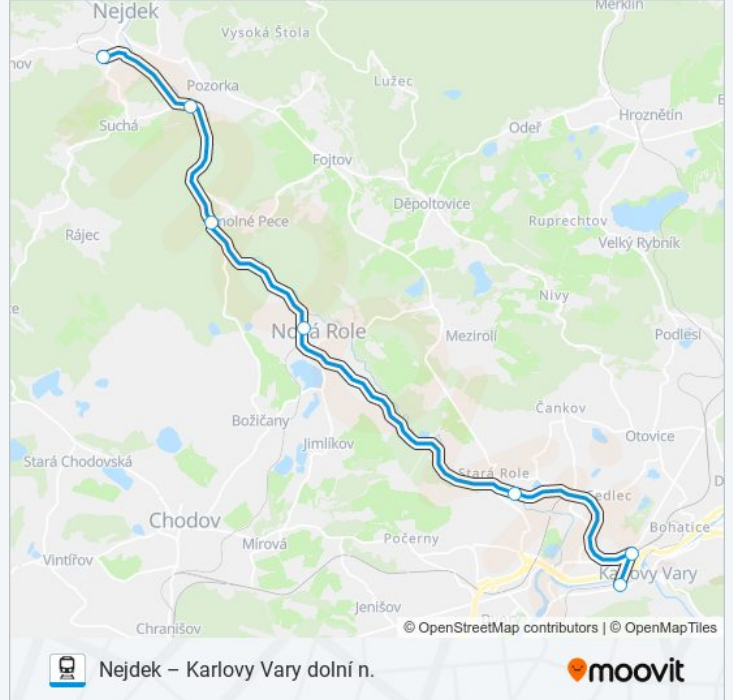

 OS 17107

Nejdek – Karlovy Vary dolní n.

Získat Aplikaci

OS 17107 vlak linka Nejdek – Karlovy Vary dolní n. má jednu cestu. Pro běžné pracovní dny jsou jejich provozní hodiny:

(1) Karlovy Vary Dolní N.: 10:18

Použijte aplikaci Moovit pro nalezení nejbližších OS 17107 vlak stanic v okolí a zjistěte, kdy přijede příští OS 17107 vlak.

Pokyny: Karlovy Vary Dolní N.

7 zastávek

[ZOBRAZIT JÍZDNÍ ŘÁD LINKY](#)

Nejdek
Nejdek-Suchá
Nová Role Zastávka
Nová Role
Stará Role
Karlovy Vary
Karlovy Vary Dolní N.

OS 17107 vlak jízdní řády

Karlovy Vary Dolní N. jízdní řád cesty:

pondělí	10:18
úterý	10:18
středa	10:18
čtvrtek	10:18
pátek	10:18
sobota	10:18
neděle	10:18

OS 17107 vlak informace

Směr: Karlovy Vary Dolní N.

Zastávky: 7

Doba trvání cesty: 36 min

Shrnutí linky:

OS 17107 vlak řády a mapy cest dostupné v offline PDF na moovitapp.com. Použijte Moovit App a podívejte se na živé řády autobusů, jízdní řády vlaků nebo metra, pokyny krok po kroku pro veřejnou dopravu v Karlovy Vary.