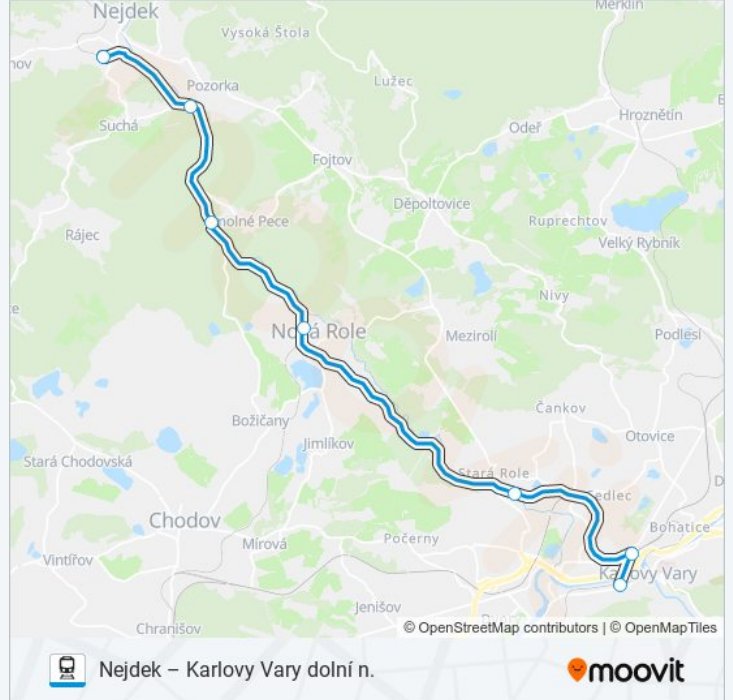

 OS 17111

Nejdek – Karlovy Vary dolní n.

Získat Aplikaci

OS 17111 vlak linka Nejdek – Karlovy Vary dolní n. má jednu cestu. Pro běžné pracovní dny jsou jejich provozní hodiny:

(1) Karlovy Vary Dolní N.: 13:15

Použijte aplikaci Moovit pro nalezení nejbližších OS 17111 vlak stanic v okolí a zjistěte, kdy přijede příští OS 17111 vlak.

Pokyny: Karlovy Vary Dolní N.

7 zastávek

[ZOBRAZIT JÍZDNÍ ŘÁD LINKY](#)

Nejdek
Nejdek-Suchá
Nová Role Zastávka
Nová Role
Stará Role
Karlovy Vary
Karlovy Vary Dolní N.

OS 17111 vlak jízdní řády

Karlovy Vary Dolní N. jízdní řád cesty:

pondělí	13:15
úterý	13:15
středa	13:15
čtvrtek	13:15
pátek	13:15
sobota	13:15
neděle	13:15

OS 17111 vlak informace

Směr: Karlovy Vary Dolní N.

Zastávky: 7

Doba trvání cesty: 32 min

Shrnutí linky:

OS 17111 vlak řády a mapy cest dostupné v offline PDF na moovitapp.com.
Použijte [Moovit App](#) a podívejte se na živé řády autobusů, jízdní řády vlaků
nebo metra, pokyny krok po kroku pro veřejnou dopravu v Karlovy Vary.