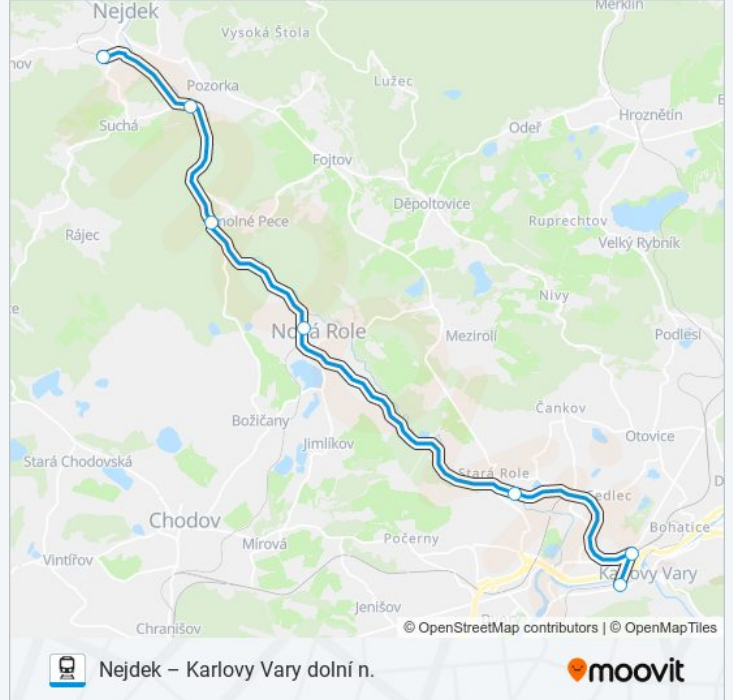

#### OS 17115 vlak informace

**Směr:** Karlovy Vary Dolní N.

**Zastávky:** 7

**Doba trvání cesty:** 32 min

**Shrnutí linky:**

OS 17115 vlak řády a mapy cest dostupné v offline PDF na [moovitapp.com](https://moovitapp.com). Použijte Moovit App a podívejte se na živé řády autobusů, jízdní řády vlaků nebo metra, pokyny krok po kroku pro veřejnou dopravu v Karlovy Vary.