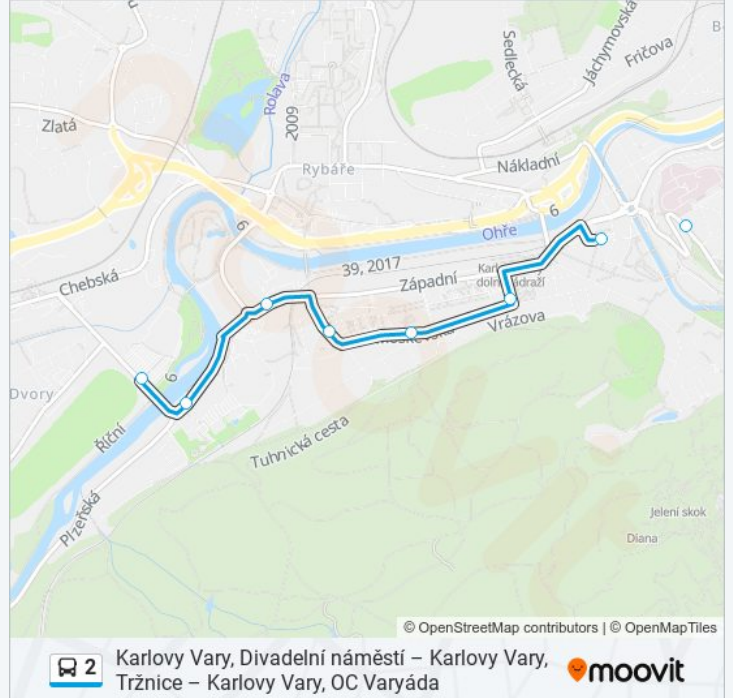

Směr: Karlovy Vary, Kpt. Jaroše

Zastávky: 16

Doba trvání cesty: 24 min

Shrnutí linky:

Pokyny: Karlovy Vary, Oc Varyáda

16 zastávek

[ZOBRAZIT JÍZDNÍ ŘÁD LINKY](#)

Karlovy Vary, Divadelní Nám.
 Karlovy Vary, Lázně I
 Karlovy Vary, Richmond
 Karlovy Vary, Sanssouci
 Karlovy Vary, Libušina
 Karlovy Vary, Na Vyhlídce
 Karlovy Vary, Panorama
 Karlovy Vary, U Jara
 Karlovy Vary, Nemocnice
 Karlovy Vary, Tržnice
 Karlovy Vary, Nám. Dr. Horákové
 Karlovy Vary, Moskevská
 Karlovy Vary, Šumavská
 Karlovy Vary, Stadion Zm
 Karlovy Vary, Kv Arena
 Karlovy Vary, Oc Varyáda