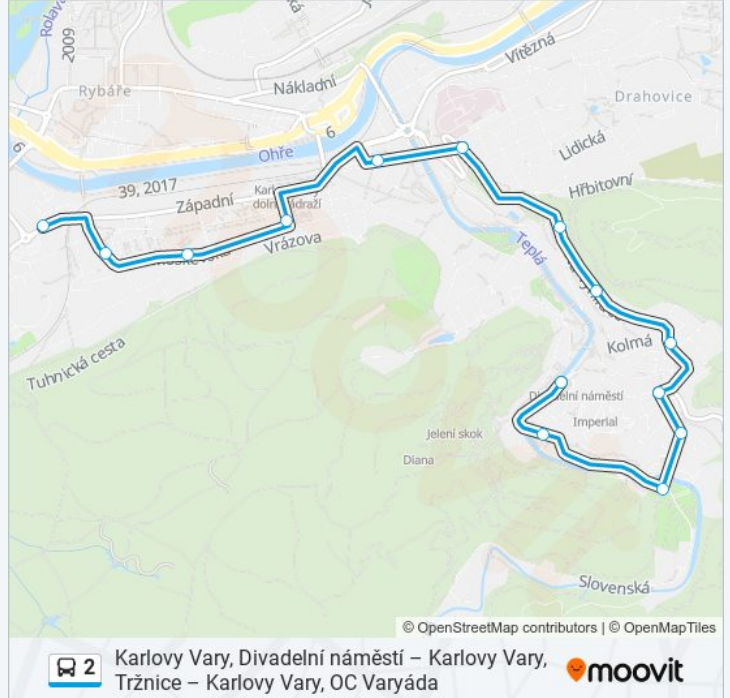

Zastávky: 14

Doba trvání cesty: 22 min

Shrnutí linky:

Pokyny: Karlovy Vary, Tržnice

7 zastávek

[ZOBRAZIT JÍZDNÍ ŘÁD LINKY](#)

Karlovy Vary, Kpt. Jaroše

Karlovy Vary, Stadion Zm