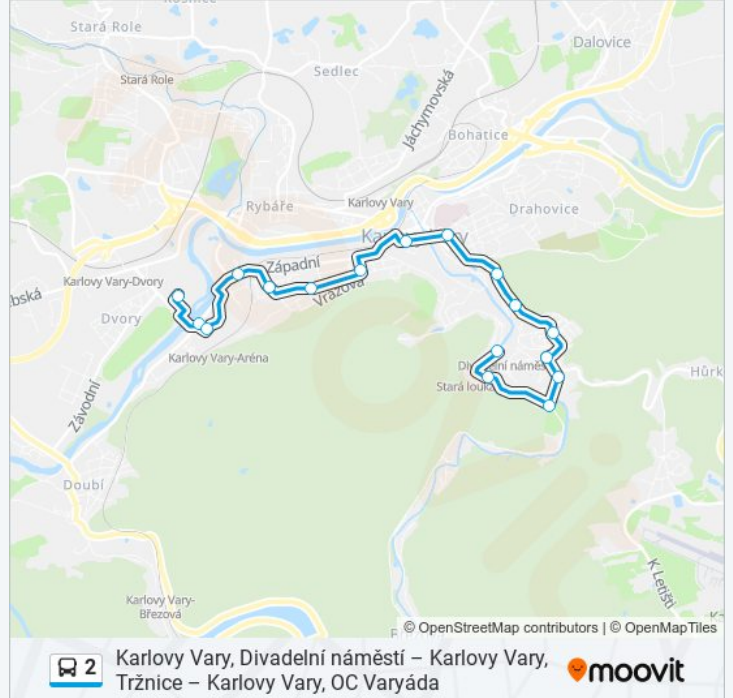

Pokyny: Karlovy Vary, Stadion Zm

14 zastávek

[ZOBRAZIT JÍZDNÍ ŘÁD LINKY](#)

Karlovy Vary, Divadelní Nám.
Karlovy Vary, Lázně I
Karlovy Vary, Richmond
Karlovy Vary, Sanssouci
Karlovy Vary, Libušina
Karlovy Vary, Na Vyhlídce
Karlovy Vary, Panorama
Karlovy Vary, U Jara
Karlovy Vary, Nemocnice
Karlovy Vary, Tržnice
Karlovy Vary, Nám. Dr. Horákové
Karlovy Vary, Moskevská
Karlovy Vary, Šumavská
Karlovy Vary, Stadion Zm

2 autobus jízdní řády

Karlovy Vary, Stadion Zm jízdní řád cesty:

pondělí	06:02
úterý	06:02
středa	06:02
čtvrtek	06:02
pátek	06:02
sobota	06:35
neděle	06:35

2 autobus informace

Směr: Karlovy Vary, Stadion Zm

Zastávky: 14

Doba trvání cesty: 22 min

Shrnutí linky: