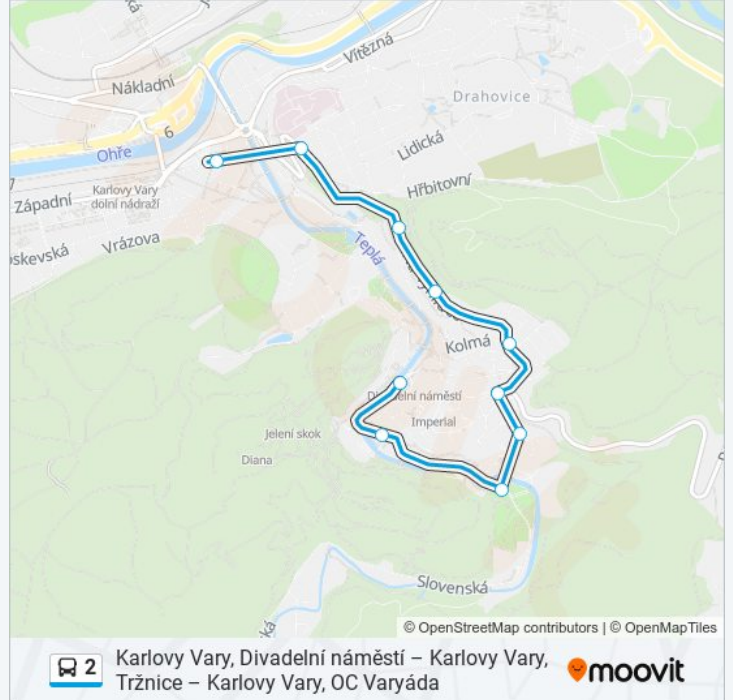

2 autobus řády a mapy cest dostupné v offline PDF na moovitapp.com. Použijte Moovit App a podívejte se na živé řády autobusů, jízdní řády vlaků nebo metra, pokyny krok po kroku pro veřejnou dopravu v Karlovy Vary.

© 2024 Moovit - Všechna práva vyhrazena