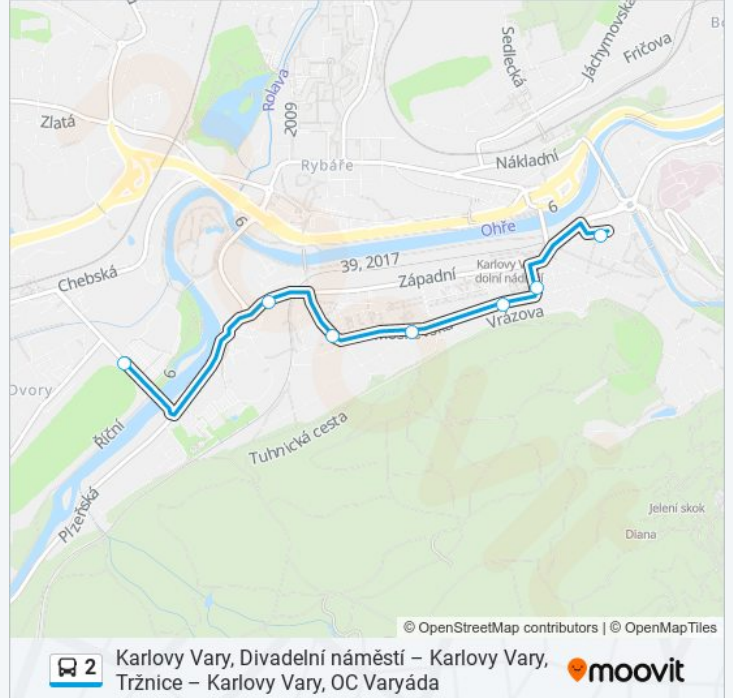

Karlovy Vary, Šumavská

Karlovy Vary, Moskevská

Karlovy Vary, Jízdárenská

Karlovy Vary, Nám. Dr. Horákové

Karlovy Vary, Tržnice

2 autobus jízdní řády

Karlovy Vary, Tržnice jízdní řád cesty:

pondělí	07:28 - 07:39
úterý	07:28 - 07:39
středa	07:28 - 07:39
čtvrtek	07:28 - 07:39
pátek	07:28 - 07:39
sobota	Nefunguje
neděle	Nefunguje

2 autobus informace

Směr: Karlovy Vary, Tržnice

Zastávky: 7

Doba trvání cesty: 11 min

Shrnutí linky:

Pokyny: Karlovy Vary, Tržnice

10 zastávek

[ZOBRAZIT JÍZDNÍ ŘÁD LINKY](#)