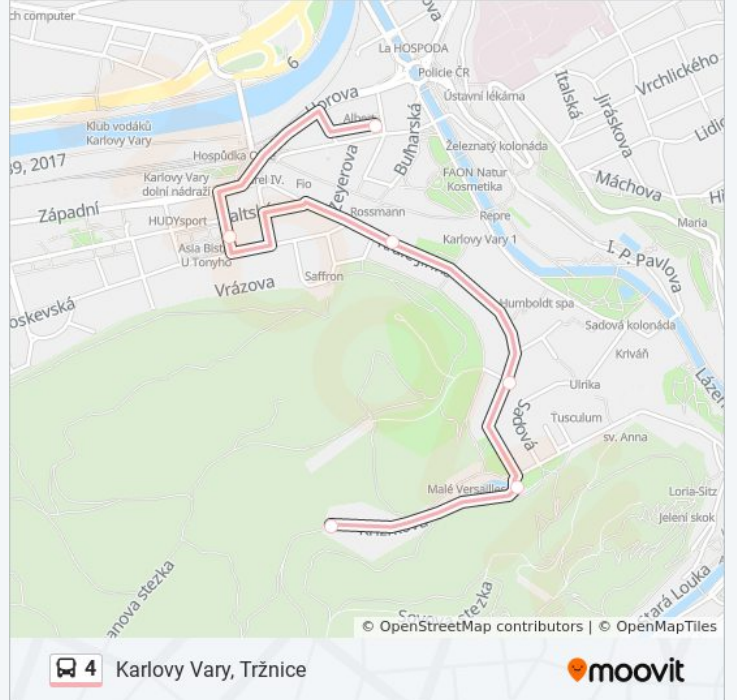

## 4 autobus informace

**Směr:** Karlovy Vary, Tržnice

**Zastávky:** 6

**Doba trvání cesty:** 8 min

**Shrnutí linky:**

4 autobus řady a mapy cest dostupné v offline PDF na moovitapp.com. Použijte [Moovit App](#) a podívejte se na živé řady autobusů, jízdní řady vlaků nebo metra, pokyny krok po kroku pro veřejnou dopravu v Karlovy Vary.