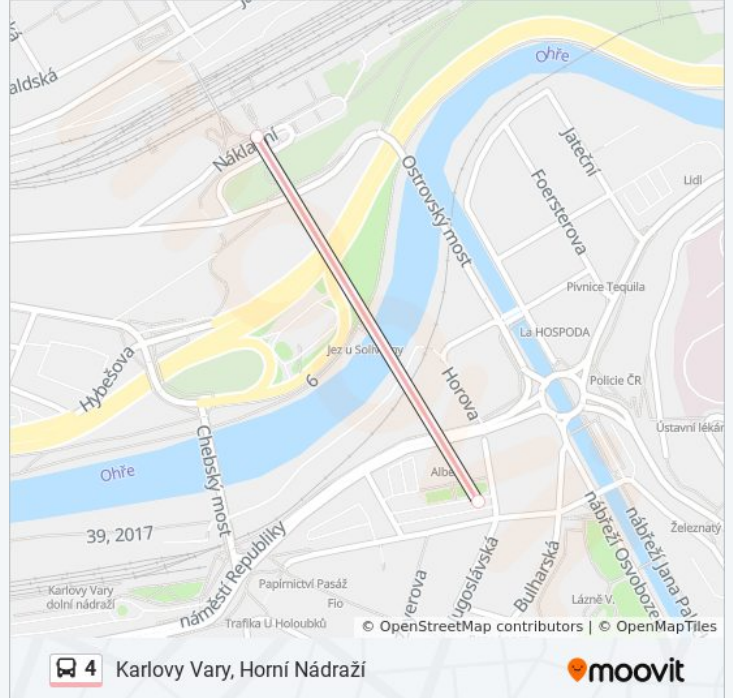

### Pokyny: Karlovy Vary, Horní Nádraží

8 zastávek

[ZOBRAZIT JÍZDNÍ ŘÁD LINKY](#)

Karlovy Vary, Křižíkova

Karlovy Vary, U Jezírka

Karlovy Vary, Krále Jiřího

Karlovy Vary, Svahová

Karlovy Vary, Nám. Dr. Horákové

Karlovy Vary, Tržnice

Karlovy Vary, Elite

Karlovy Vary, Horní Nádraží

### 4 autobus informace

**Směr:** Karlovy Vary, Horní Nádraží

**Zastávky:** 8

**Doba trvání cesty:** 13 min

**Shrnutí linky:**

## Pokyny: Karlovy Vary, Křižíkova

12 zastávek

[ZOBRAZIT JÍZDNÍ ŘÁD LINKY](#)

Karlovy Vary, Horní Nádraží  
 Karlovy Vary, I. P. Pavlova  
 Karlovy Vary, Lázně III  
 Karlovy Vary, Hlavní Pošta  
 Karlovy Vary, Tržnice  
 Karlovy Vary, Dolní Nádraží-Terminál  
 Karlovy Vary, Nám. Dr. Horákové  
 Karlovy Vary, Svahová  
 Karlovy Vary, Obřadní Síň  
 Karlovy Vary, Krále Jiřího  
 Karlovy Vary, U Jezírka  
 Karlovy Vary, Křižíkova