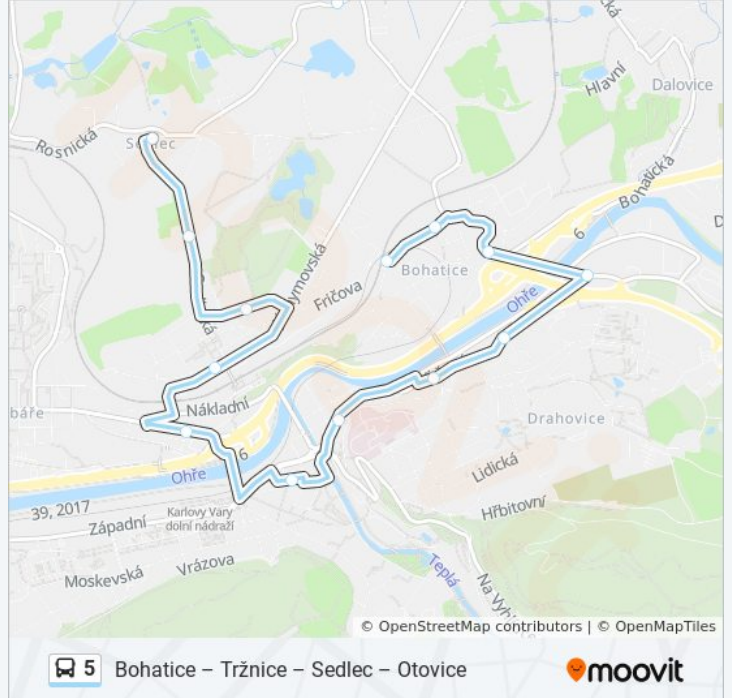

### 5 autobus informace

**Směr:** Karlovy Vary, Bohatice

**Zastávky:** 14

**Doba trvání cesty:** 22 min

**Shrnutí linky:**