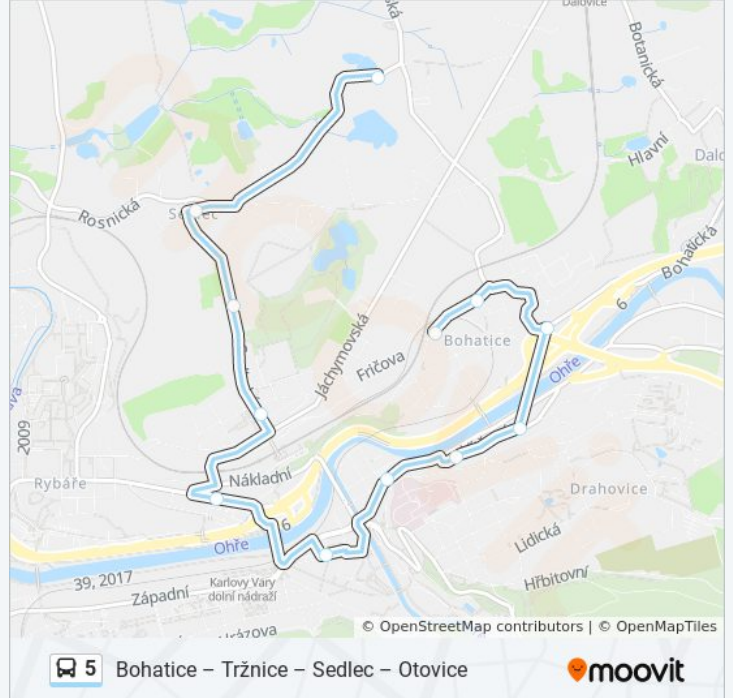

## 5 autobus informace

**Směr:** Otovice, Sús

**Zastávky:** 12

**Doba trvání cesty:** 21 min

**Shrnutí linky:**

5 autobus řady a mapy cest dostupné v offline PDF na moovitapp.com. Použijte [Moovit App](#) a podívejte se na živé řady autobusů, jízdní řady vlaků nebo metra, pokyny krok po kroku pro veřejnou dopravu v Karlovy Vary.