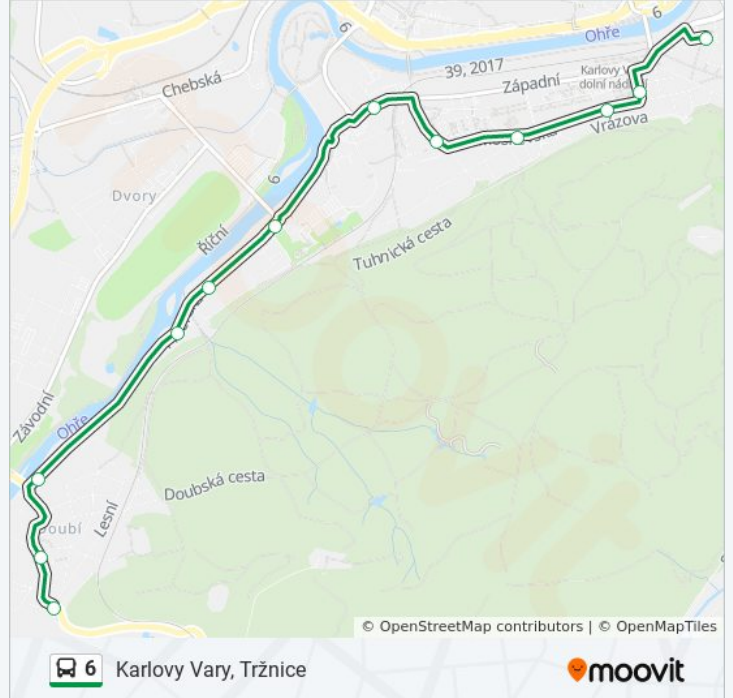

6 autobus řády a mapy cest dostupné v offline PDF na moovitapp.com. Použijte [Moovit App](#) a podívejte se na živé řády autobusů, jízdní řády vlaků nebo metra, pokyny krok po kroku pro veřejnou dopravu v Karlovy Vary.

[O Moovit](#) · [Řešení MaaS](#) · [Podporované země](#) · [Mooviter komunita](#)

© 2024 Moovit - Všechna práva vyhrazena

Podívejte se na živé časy příjezdů