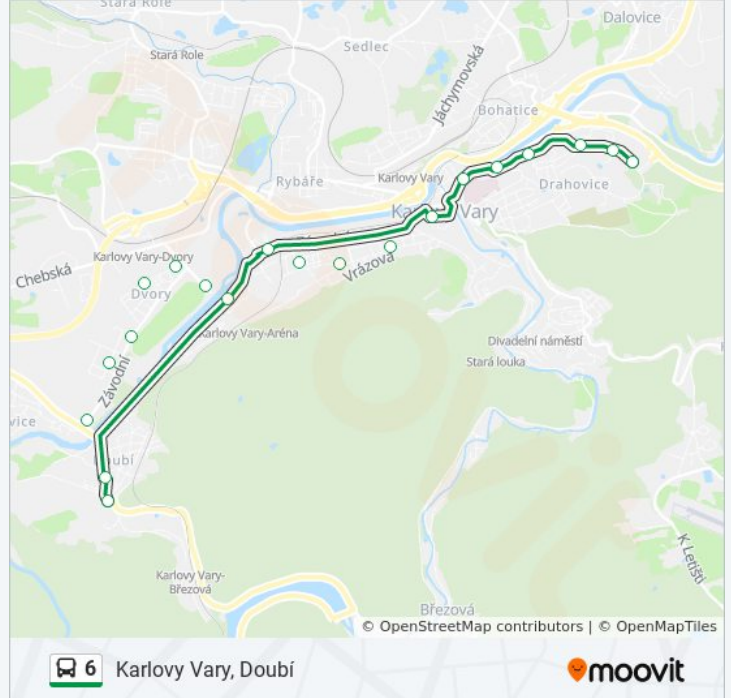

6 autobus informace

Směr: Karlovy Vary, Doubí

Zastávky: 20

Doba trvání cesty: 25 min

Shrnutí linky:

Pokyny: Karlovy Vary, Krajský Úřad

17 zastávek

[ZOBRAZIT JÍZDNÍ ŘÁD LINKY](#)

6 autobus informace

Směr: Karlovy Vary, Stará Kysibelská

Zastávky: 17

Doba trvání cesty: 23 min

Shrnutí linky:

Pokyny: Karlovy Vary, Tržnice

12 zastávek

[ZOBRAZIT JÍZDNÍ ŘÁD LINKY](#)