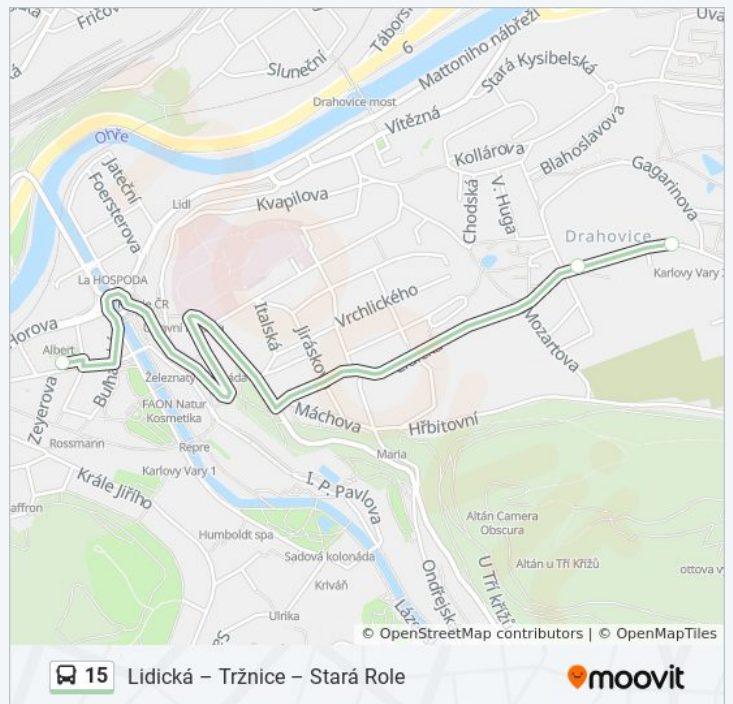

Nefunguje

15 autobus informace

Směr: Karlovy Vary, Tržnice

Zastávky: 3

Doba trvání cesty: 7 min

Shrnutí linky:

15 autobus řády a mapy cest dostupné v offline PDF na moovitapp.com.
Použijte [Moovit App](https://moovitapp.com) a podívejte se na živé řády autobusů, jízdní řády vlaků
nebo metra, pokyny krok po kroku pro veřejnou dopravu v Karlovy Vary.