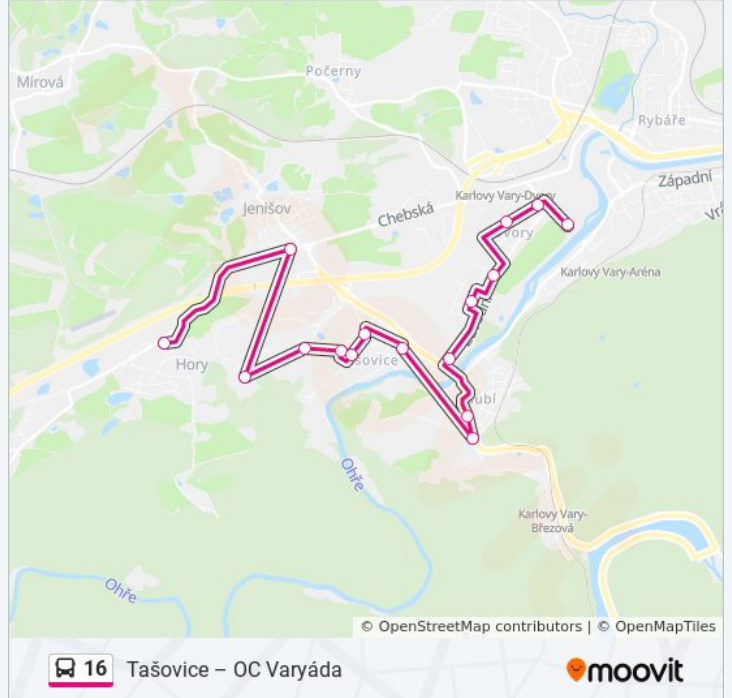

Pokyny: Jenišov, Globus

3 zastávek

[ZOBRAZIT JÍZDNÍ ŘÁD LINKY](#)

Jenišov, POD Vrchem

Jenišov, K Rohu

Jenišov, Globus

16 autobus jízdní řády

Jenišov, Globus jízdní řád cesty:

pondělí	7:12 - 15:00
úterý	7:12 - 15:00
středa	7:12 - 15:00
čtvrtek	Nefunguje
pátek	Nefunguje
sobota	Nefunguje
neděle	Nefunguje

16 autobus informace

Směr: Jenišov, Globus

Zastávky: 3

Doba trvání cesty: 4 min

Shrnutí linky: