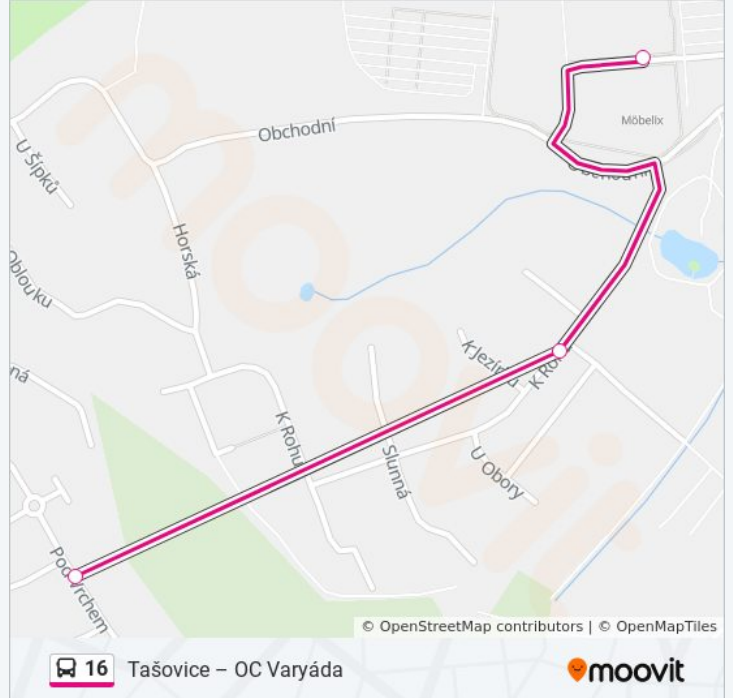

Shrnutí linky:

Pokyny: Jenišov, POD Vrchem

3 zastávek

[ZOBRAZIT JÍZDNÍ ŘÁD LINKY](#)

Jenišov, Globus

Jenišov, K Rohu

Jenišov, POD Vrchem

16 autobus jízdní řády

Jenišov, POD Vrchem jízdní řád cesty:

pondělí	7:09 - 14:33
úterý	7:09 - 14:33
středa	7:09 - 14:33
čtvrtek	Nefunguje
pátek	Nefunguje
sobota	Nefunguje
neděle	Nefunguje

16 autobus informace

Směr: Jenišov, POD Vrchem

Zastávky: 3

Doba trvání cesty: 3 min

Shrnutí linky:

Pokyny: Karlovy Vary, Doubí

4 zastávek

[ZOBRAZIT JÍZDNÍ ŘÁD LINKY](#)

Karlovy Vary, Tašovice

Karlovy Vary, Tašovice, Rozc.