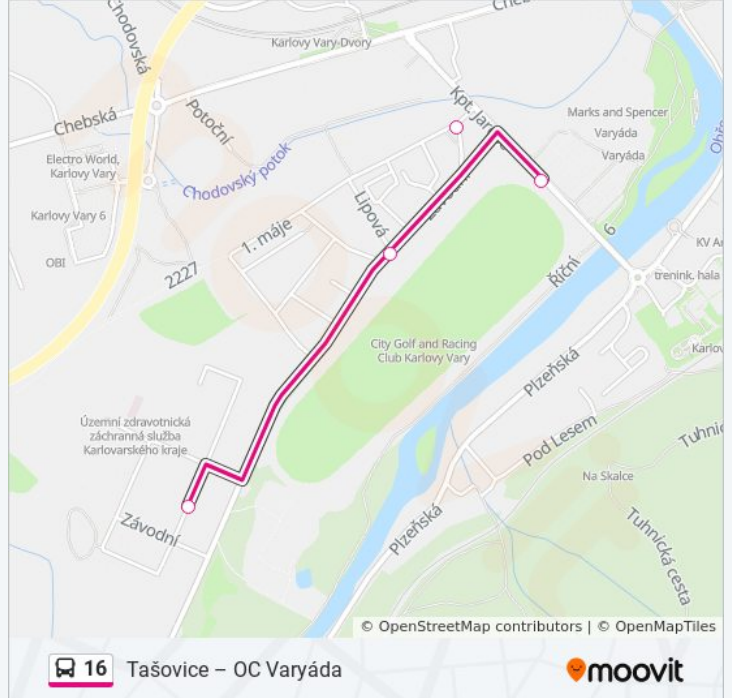

16 autobus informace

Směr: Karlovy Vary, Kpt. Jaroše

Zastávky: 12

Doba trvání cesty: 4 min

Shrnutí linky:

Pokyny: Karlovy Vary, Krajský Úřad

5 zastávek

[ZOBRAZIT JÍZDNÍ ŘÁD LINKY](#)