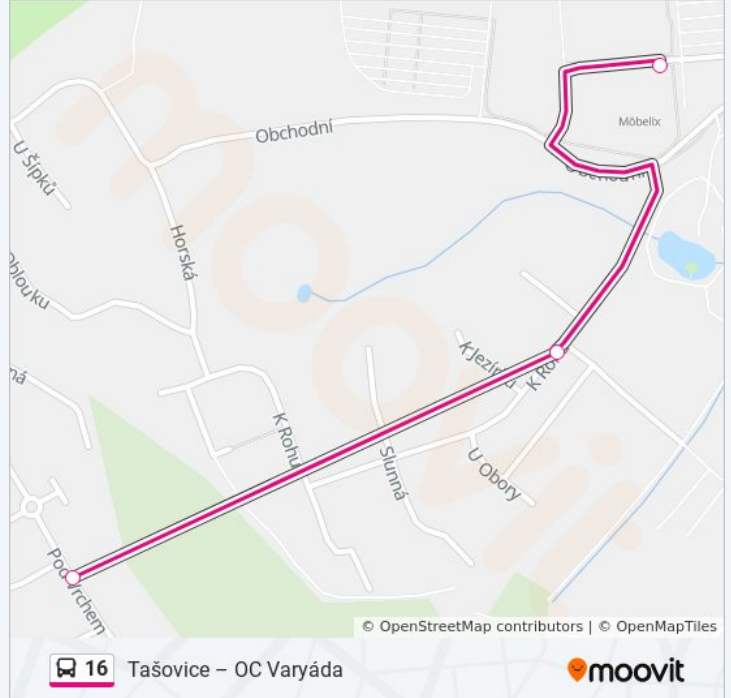

Shrnutí linky:

Pokyny: Jenišov, POD Vrchem

3 zastávek

[ZOBRAZIT JÍZDNÍ ŘÁD LINKY](#)

Jenišov, Globus

Jenišov, K Rohu

Jenišov, POD Vrchem

16 autobus jízdní řády