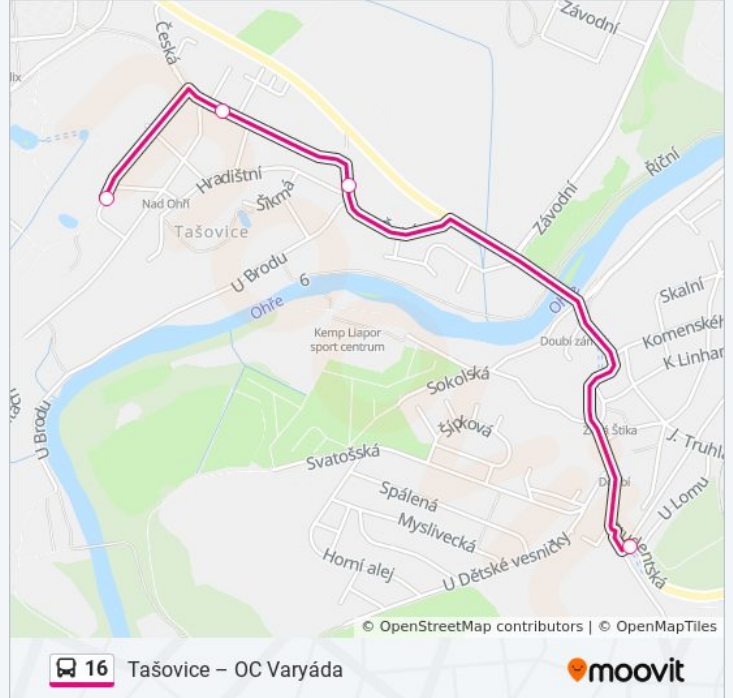

16 autobus informace

Směr: Karlovy Vary, Doubí

Zastávky: 4

Doba trvání cesty: 5 min

Shrnutí linky:

Pokyny: Karlovy Vary, Dvory

3 zastávek

[ZOBRAZIT JÍZDNÍ ŘÁD LINKY](#)