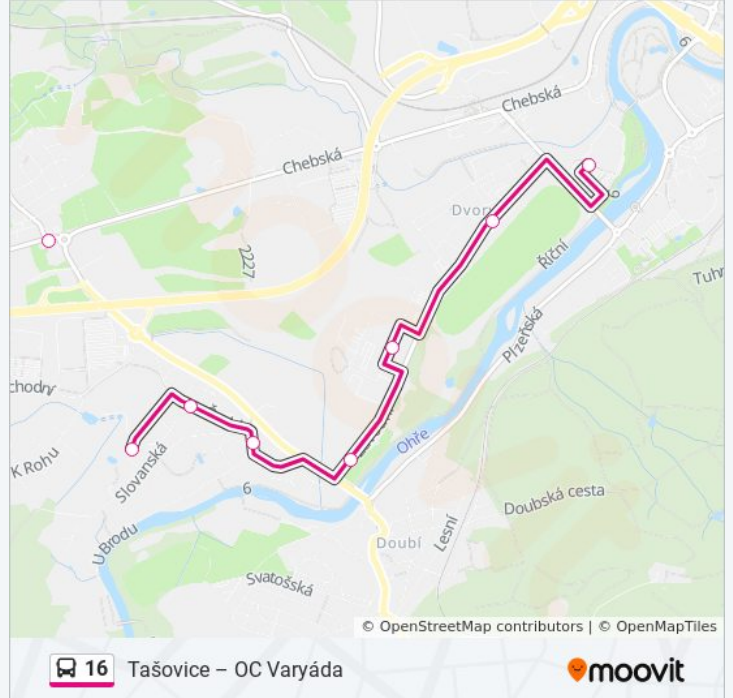

16 autobus informace

Směr: Karlovy Vary, Oc Varyáda

Zastávky: 9

Doba trvání cesty: 11 min

Shrnutí linky:

Pokyny: Karlovy Vary, Tašovice

10 zastávek

[ZOBRAZIT JÍZDNÍ ŘÁD LINKY](#)