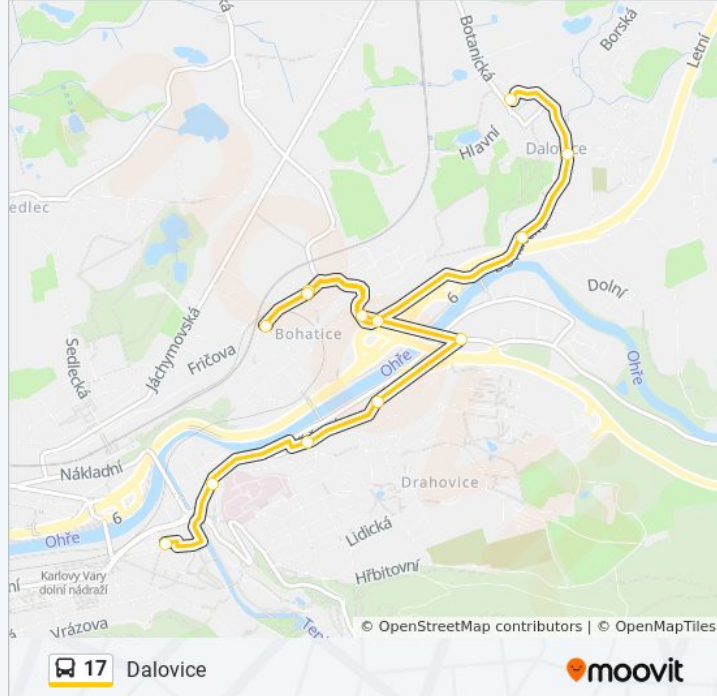

Použijte aplikaci Moovit pro nalezení nejbližších 17 autobus stanic v okolí a zjistěte, kdy přijede příští 17 autobus.

Pokyny: Dalovice

13 zastávek

[ZOBRAZIT JÍZDNÍ ŘÁD LINKY](#)

Karlovy Vary, Tržnice

Karlovy Vary, Vítězná

Dalovice, Všeborovice

Dalovice, Nám.

Dalovice

17 autobus jízdní řády

Dalovice jízdní řád cesty:

pondělí	05:02 - 22:25
úterý	05:02 - 22:25
středa	05:02 - 22:25
čtvrtek	05:02 - 22:25
pátek	05:02 - 22:25
sobota	05:45 - 22:25
neděle	05:45 - 22:25

17 autobus informace

Směr: Dalovice

Zastávky: 13

Doba trvání cesty: 12 min

Shrnutí linky:

Pokyny: Karlovy Vary, Růžový Vrch, Sídliště

7 zastávek

[ZOBRAZIT JÍZDNÍ ŘÁD LINKY](#)

17 autobus informace

Směr: Karlovy Vary, Tržnice

Zastávky: 12

Doba trvání cesty: 12 min

Shrnutí linky:

17 autobus řady a mapy cest dostupné v offline PDF na moovitapp.com.
Použijte [Moovit App](#) a podívejte se na živé řady autobusů, jízdní řady vlaků
nebo metra, pokyny krok po kroku pro veřejnou dopravu v Karlovy Vary.