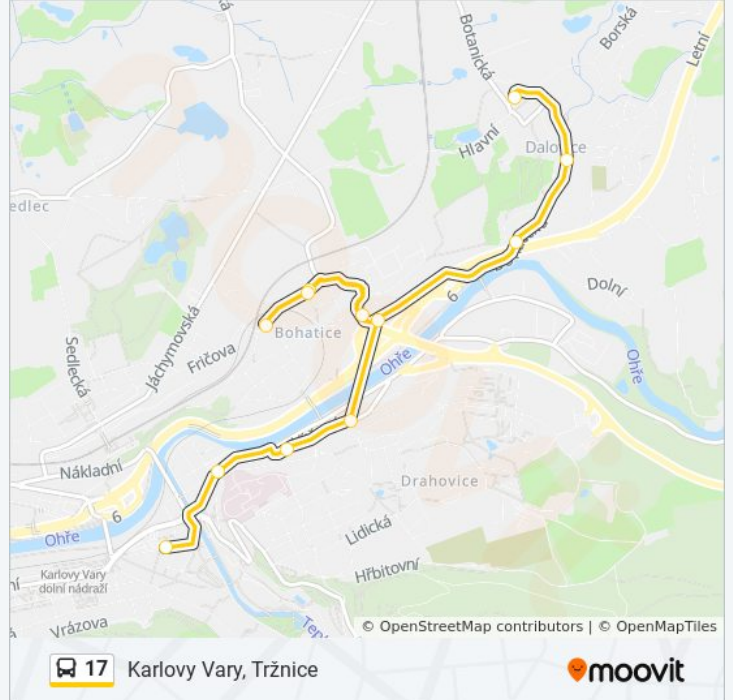

Použijte aplikaci Moovit pro nalezení nejbližších 17 autobus stanic v okolí a zjistěte, kdy přijede příští 17 autobus.

Pokyny: Dalovice

13 zastávek

[ZOBRAZIT JÍZDNÍ ŘÁD LINKY](#)

Karlovy Vary, Tržnice

Karlovy Vary, Vítězná

17 autobus informace

Směr: Dalovice

Zastávky: 13

Doba trvání cesty: 12 min

Shrnutí linky:

Pokyny: Karlovy Vary, Růžový Vrch, Sídliště

7 zastávek

[ZOBRAZIT JÍZDNÍ ŘÁD LINKY](#)

Karlovy Vary, Vítězná

Karlovy Vary, Tržnice

17 autobus jízdní řády

Karlovy Vary, Tržnice jízdní řád cesty:

pondělí	04:40 - 22:00
úterý	04:40 - 22:00
středa	04:40 - 22:00
čtvrtek	04:40 - 22:00
pátek	04:40 - 22:00
sobota	05:20 - 22:00
neděle	05:20 - 22:00

17 autobus informace

Směr: Karlovy Vary, Tržnice

Zastávky: 12

Doba trvání cesty: 12 min

Shrnutí linky:

17 autobus řady a mapy cest dostupné v offline PDF na moovitapp.com.
Použijte [Moovit App](#) a podívejte se na živé řady autobusů, jízdní řady vlaků
nebo metra, pokyny krok po kroku pro veřejnou dopravu v Karlovy Vary.