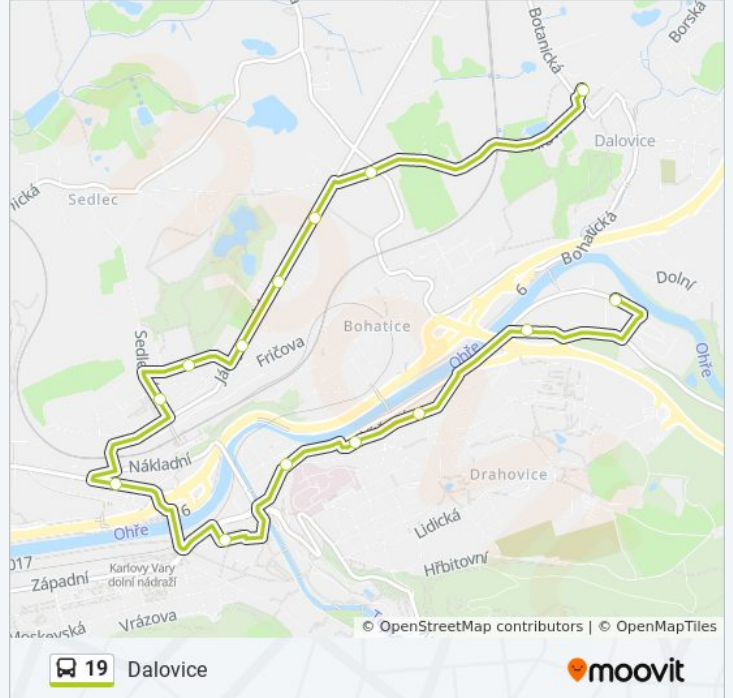

Použijte aplikaci Moovit pro nalezení nejbližších 19 autobus stanic v okolí a zjistěte, kdy přijede příští 19 autobus.

Pokyny: Dalovice

6 zastávek

[ZOBRAZIT JÍZDNÍ ŘÁD LINKY](#)

Karlovy Vary, Tržnice

Karlovy Vary, Elite

Karlovy Vary, Sedlecká

Karlovy Vary, Růžový Vrch, Sídliště

Karlovy Vary, Kamenického

Dalovice

19 autobus jízdní řády

Dalovice jízdní řád cesty:

pondělí	7:37
úterý	7:37
středa	7:37
čtvrtek	Nefunguje
pátek	Nefunguje
sobota	Nefunguje
neděle	Nefunguje

19 autobus informace

Směr: Dalovice

Zastávky: 6

Doba trvání cesty: 13 min

Shrnutí linky:

Pokyny: Karlovy Vary, Dubová

13 zastávek

[ZOBRAZIT JÍZDNÍ ŘÁD LINKY](#)