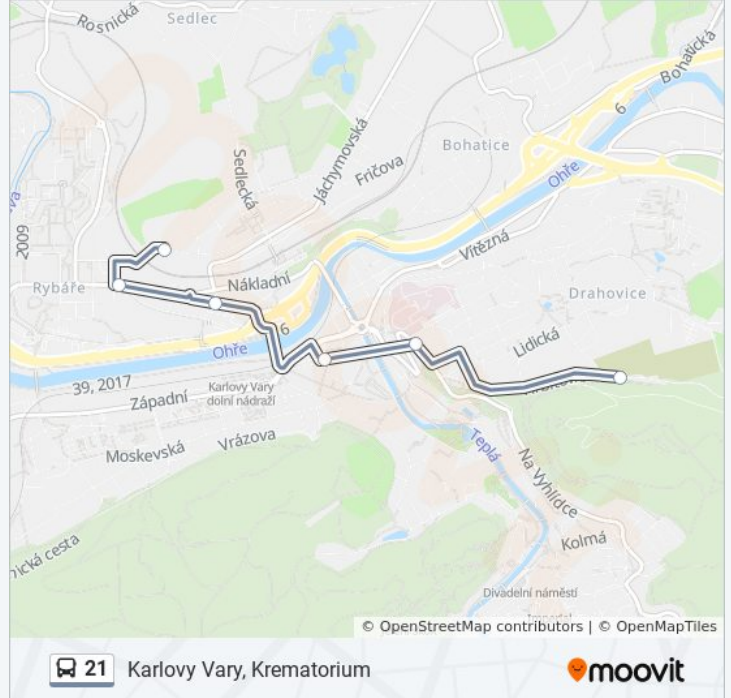

21 autobus informace

Směr: Karlovy Vary, Krematorium

Zastávky: 5

Doba trvání cesty: 14 min

Shrnutí linky:

Pokyny: Karlovy Vary, Tržnice

3 zastávek

[ZOBRAZIT JÍZDNÍ ŘÁD LINKY](#)